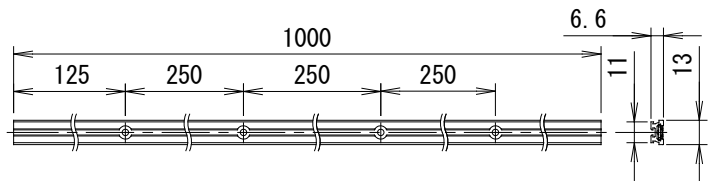

名称

固定クリップ

型式

MAE-CCL/04/01

1. 製品図

●固定クリップ：MAE-CCL/04/01

	部品名	員数	材質
1	固定クリップ	4	PC

別売品

●固定レール：MAP-CD/RL1000/12/01
(固定クリップ=12個付属)

●固定レール：MAP-CD/RLM1000/12/01
(固定クリップ=12個付属 マグネット固定可)

2. 適合商品品番

●MAP-LED **** * - ** /A1/PRO
① ② ③ ④ ⑤

①製品型式
②シリーズ CD = D-SHAPE 400, 800 CD13/ = D-SHAPE 1300

③長さ D-SHAPE 800, 1300 0050~5000 (50mmピッチ) D-SHAPE 400 0100~5000 (100mmピッチ)
--

④色温度 D-SHAPE 800, 1300 24K = 2400K 27K = 2700K 30K = 3000K 35K = 3500K 40K = 4000K D-SHAPE 400 S1 = 可変
⑤モデル識別

●MAE-CL

※MAE-CLの詳細は製品仕様書をご参照ください。

3. 取付方法

●予め商品に固定クリップを取り付けて下さい。(下図参照)

(取り付け例)

●商品を固定レールに取付けの際は、固定クリップの両端を指で挟み、下図の様に变形させ固定レールの溝に挿入して下さい。