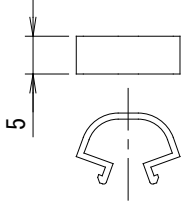

名称

固定クリップ

型式

MAE-CCL/04/01

1. 製品図

●固定クリップ：MAE-CCL/04/01

	部品名	員数	材質
1	固定クリップ	4	PC

別売品

●固定レール：MAP-CD/RL1000/12/01
(固定クリップ=12個付属)

●固定レール：MAP-CD/RLM1000/12/01
(固定クリップ=12個付属 マグネット固定可)

2. 適合商品品番

●MAP-LED **** * - ** /A1/PRO
① ② ③ ④ ⑤

①製品型式
②シリーズ CD = D-SHAPE 400, 800 CD13/ = D-SHAPE 1300

③長さ D-SHAPE 800, 1300 0050~5000 (50mmピッチ) D-SHAPE 400 0100~5000 (100mmピッチ)
--

④色温度 D-SHAPE 800, 1300 24K = 2400K 27K = 2700K 30K = 3000K 35K = 3500K 40K = 4000K D-SHAPE 400 S1 = 可変
⑤モデル識別

●MAE-CL

※MAE-CLの詳細は製品仕様書をご参照ください。

3. 取付方法

●予め商品に固定クリップを取り付けて下さい。(下図参照)

(取り付け例)

●商品を固定レールに取付けの際は、固定クリップの両端を指で挟み、下図の様に变形させ固定レールの溝に挿入して下さい。