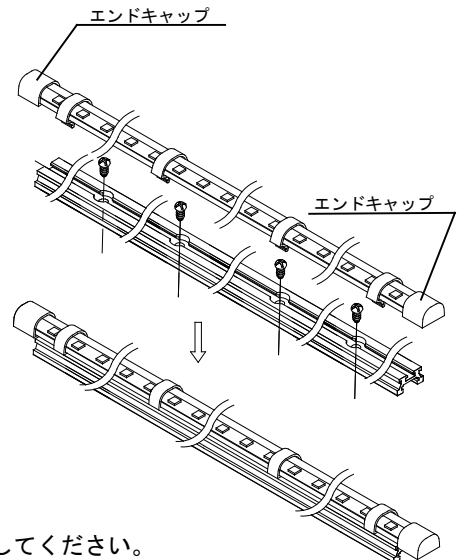

名称

固定クリップ

型式

MAE-CCL/04/01

1. 製品図

●固定クリップ：MAE-CCL/04/01

	部品名	員数	材質
1	固定クリップ	4	PC

別売品

●固定レール：MAP-CD/RL1000/12/01
(固定クリップ=12個付属)

●固定レール：MAP-CD/RLM1000/12/01
(固定クリップ=12個付属 マグネット固定可)

2. 適合商品品番

●MAP-LED **** * - ** /A1/PRO
① ② ③ ④ ⑤

①製品型式
②シリーズ CD = D-SHAPE 400, 800 CD13/ = D-SHAPE 1300

③長さ D-SHAPE 800, 1300 0050~5000 (50mmピッチ) D-SHAPE 400 0100~5000 (100mmピッチ)
--

④色温度 D-SHAPE 800, 1300 24K = 2400K 27K = 2700K 30K = 3000K 35K = 3500K 40K = 4000K D-SHAPE 400 S1 = 可変
⑤モデル識別

●MAE-CL

※MAE-CLの詳細は製品仕様書をご参照ください。

3. 取付方法

●予め商品に固定クリップを取り付けて下さい。(下図参照)

(取り付け例)

●商品を固定レールに取付けの際は、固定クリップの両端を指で挟み、下図の様に变形させ固定レールの溝に挿入して下さい。