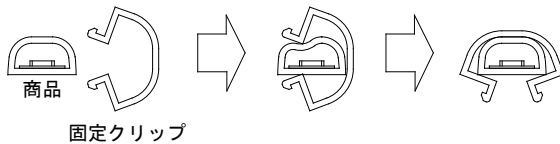

●固定レール：MAP-CD/RL1000/12/01
(固定クリップ=12個付属)

●固定レール：MAP-CD/RLM1000/12/01
(固定クリップ=12個付属 マグネット固定可)

2. 適合商品品番

●MAP-LED **** * - ** /A1/PRO
① ② ③ ④ ⑤

①製品型式
②シリーズ CD = D-SHAPE 400, 800 CD13/ = D-SHAPE 1300

③長さ D-SHAPE 800, 1300 0050~5000 (50mmピッチ) D-SHAPE 400 0100~5000 (100mmピッチ)
--

④色温度 D-SHAPE 800, 1300 24K = 2400K 27K = 2700K 30K = 3000K 35K = 3500K 40K = 4000K D-SHAPE 400 S1 = 可変
⑤モデル識別

●MAE-CL

※MAE-CLの詳細は製品仕様書をご参照ください。

3. 取付方法

●予め商品に固定クリップを取り付けて下さい。(下図参照)

(取り付け例)

●商品を固定レールに取付けの際は、固定クリップの両端を指で挟み、下図の様に变形させ固定レールの溝に挿入して下さい。