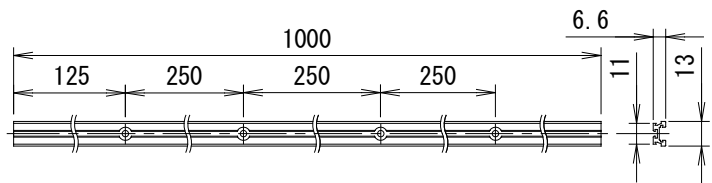

名称

固定クリップ

型式

MAE-CCL/04/01

1. 製品図

●固定クリップ：MAE-CCL/04/01

	部品名	員数	材質
1	固定クリップ	4	PC

別売品

●固定レール：MAP-CD/RL1000/12/01
(固定クリップ=12個付属)

●固定レール：MAP-CD/RLM1000/12/01
(固定クリップ=12個付属 マグネット固定可)

2. 適合商品品番

●MAP-LED **** * - ** /A1/PRO
① ② ③ ④ ⑤

①製品型式
②シリーズ CD = D-SHAPE 400, 800 CD13/ = D-SHAPE 1300

③長さ D-SHAPE 800, 1300 0050~5000 (50mmピッチ) D-SHAPE 400 0100~5000 (100mmピッチ)
--

④色温度 D-SHAPE 800, 1300 24K = 2400K 27K = 2700K 30K = 3000K 35K = 3500K 40K = 4000K D-SHAPE 400 S1 = 可変
⑤モデル識別

●MAE-CL

※MAE-CLの詳細は製品仕様書をご参照ください。

3. 取付方法

●予め商品に固定クリップを取り付けて下さい。(下図参照)

(取り付け例)

●商品を固定レールに取付けの際は、固定クリップの両端を指で挟み、下図の様に变形させ固定レールの溝に挿入して下さい。