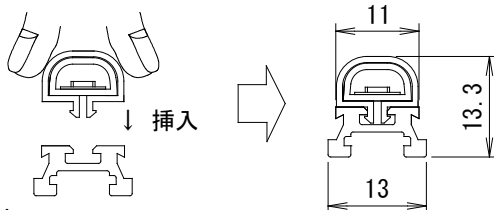

④色温度 D-SHAPE 800, 1300 24K = 2400K 27K = 2700K 30K = 3000K 35K = 3500K 40K = 4000K D-SHAPE 400 S1 = 可変
⑤モデル識別

●MAE-CL

※MAE-CLの詳細は製品仕様書をご参照ください。

3. 取付方法

●予め商品に固定クリップを取り付けて下さい。(下図参照)

(取り付け例)

●商品を固定レールに取付けの際は、固定クリップの両端を指で挟み、下図の様に变形させ固定レールの溝に挿入して下さい。