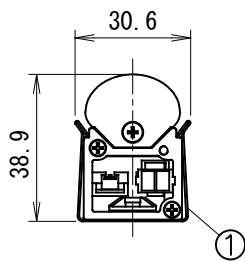

名称

連結クリップ

型式

MAP-CCRAC/JCL/01

1. 製品図

連結クリップ取付時

配線接続後は器具密接可
(配線・コネクタを器具内へ格納)

部品名	員数	材質	摘要
1 連結クリップ	1	SUS304	—

器具全長 : 0318=317.5mm
0500=500mm
0811=810.5mm
0993=993mm
1121=1121mm
1249=1249mm
1486=1486mm

配光 : W

4. ご注意

- 必ず適合製品と組合わせてご使用ください。
- 安全に使用していただくために、別冊の取付説明書、取扱説明書を《ご使用前に必ずご確認ください》。