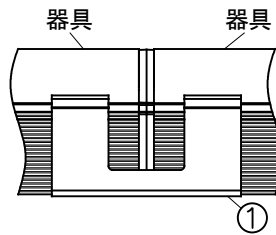

名称

連結クリップ

型式

MAP-CCRAC/JCL/01

1. 製品図

連結クリップ取付時

配線接続後は器具密接可
(配線・コネクタを器具内へ格納)

部品名	員数	材質	摘要
1 連結クリップ	1	SUS304	—

器具全長 : 0318=317.5mm
0500=500mm
0811=810.5mm
0993=993mm
1121=1121mm
1249=1249mm
1486=1486mm

配光 : W

4. ご注意

- 必ず適合製品と組合わせてご使用ください。
- 安全に使用していただくために、別冊の取付説明書、取扱説明書を《ご使用前に必ずご確認ください》。