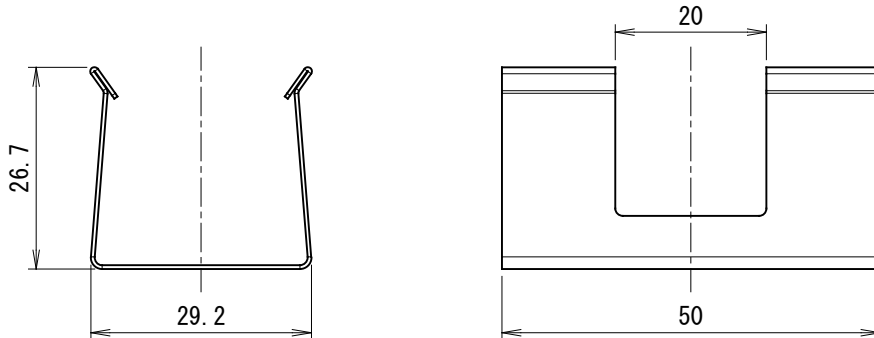

名称

連結クリップ

型式

MAP-CCRAC/JCL/01

1. 製品図

連結クリップ取付時

配線接続後は器具密接可
(配線・コネクタを器具内へ格納)

部品名	員数	材質	摘要
1 連結クリップ	1	SUS304	—

姿図

2. 製品型番

MAP-CCRAC/JCL/01

3. 適合製品品番

MAP-LEDCCRAC/*/*/*/*-**K/A1/PRO

製品型式

バージョン

色温度 : 24=2400K
27=2700K
30=3000K
35=3500K
40=4000K

器具全長 : 0318=317.5mm
0500=500mm
0811=810.5mm
0993=993mm
1121=1121mm
1249=1249mm
1486=1486mm

配光 : W

4. ご注意

- 必ず適合製品と組合わせてご使用ください。
- 安全に使用していただくために、別冊の取付説明書、取扱説明書を《ご使用前に必ずご確認ください》。