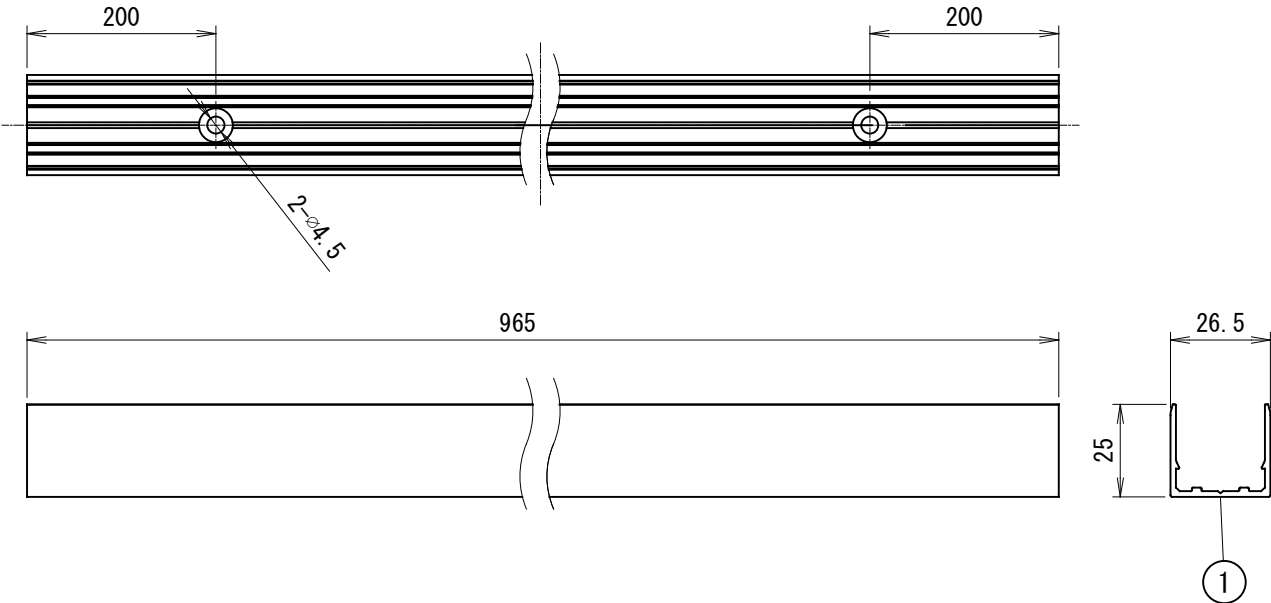

名称

直線取付レール

型式

MAP-CS10/RL1000/01

1. 製品図

	部品名	材質	摘要
1	レール	アルミ	—

2. 適合商品型番

MAP-LED \*\*\*\* /5000 - \*\*\* /A1/PRO

① ② ③ ④ ⑤

①製品型式	④色温度 25K = 2500K 27K = 2700K 30K = 3000K 35K = 3500K S1 = 可変
②シリーズ CS05 = S-SHAPE 500 V/S CS10 = S-SHAPE 1000 C/S	⑤モデル識別
③長さ 5000mm	

付属品

3. ご注意

- 必ず適合製品と組合わせてご使用ください。
- 安全に使用していただくために、別冊の取付説明書、取扱説明書を《ご使用前に必ずご確認下さい。》
- 落下の恐れがあるためアルミレールによる天井や高所への取り付けは絶対にしないで下さい。