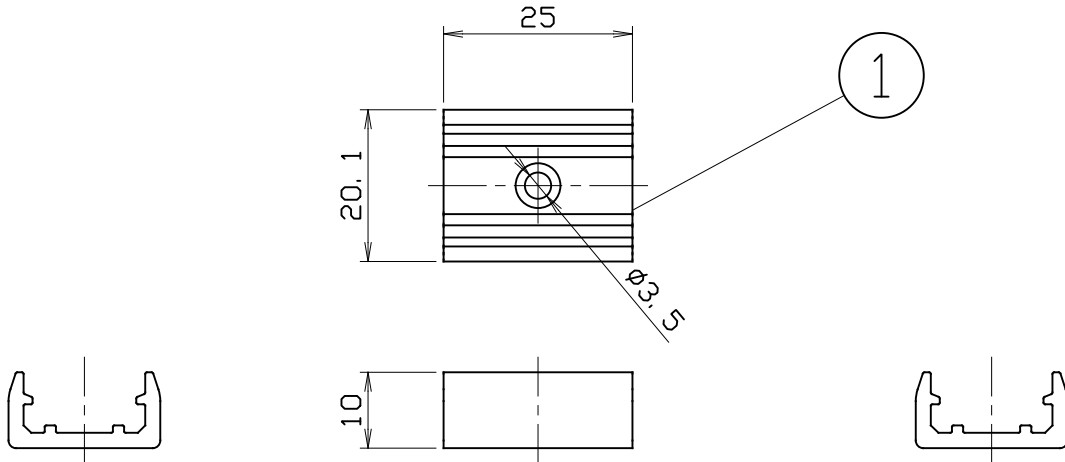

名称

取付ブラケット (上向き)

型式

MAP-CS/BKT/01/01

1. 製品図

	部品名	材質	概要
1	取付ブラケット	PC	数量：2個

2. 適合商品型番

MAP-LED CS05 /5000 - *** /A1/PR0

①製品型式
②シリーズ
③長さ 5000mm

④色温度 25K = 2500K 27K = 2700K 30K = 3000K 35K = 3500K
--

⑤モデル識別

付属品

3. ご注意

- 必ず適合製品と組合わせてご使用ください。
- 安全に使用していただくために、別冊の取付説明書、取扱説明書を《ご使用前に必ずご確認下さい。》
- 落下の恐れがあるためアルミレールによる天井や高所への取り付けは絶対にしないで下さい。