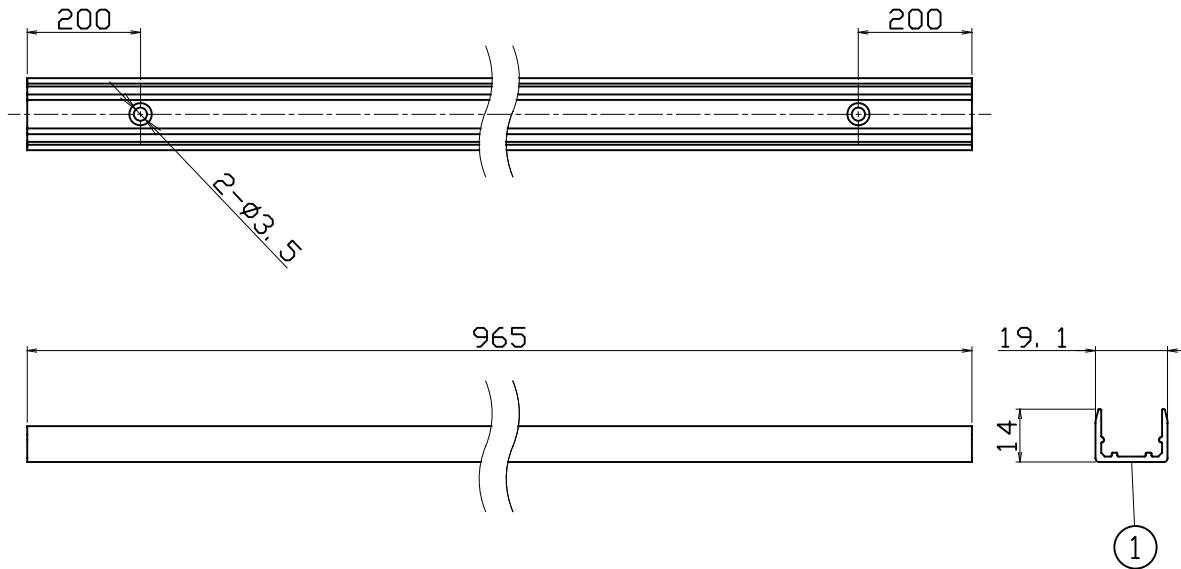

名称

直線取付レール

型式

MAP-CS/RL1000/01

1. 製品図

	部品名	材質	概要
1	レール	アルミ	—

2. 適合商品型番

MAP-LED CS05 /5000 - *** /A1/PRO

① ② ③ ④ ⑤

① 製品型式

② シリーズ

③ 長さ
5000mm

④ 色温度

25K = 2500K

27K = 2700K

30K = 3000K