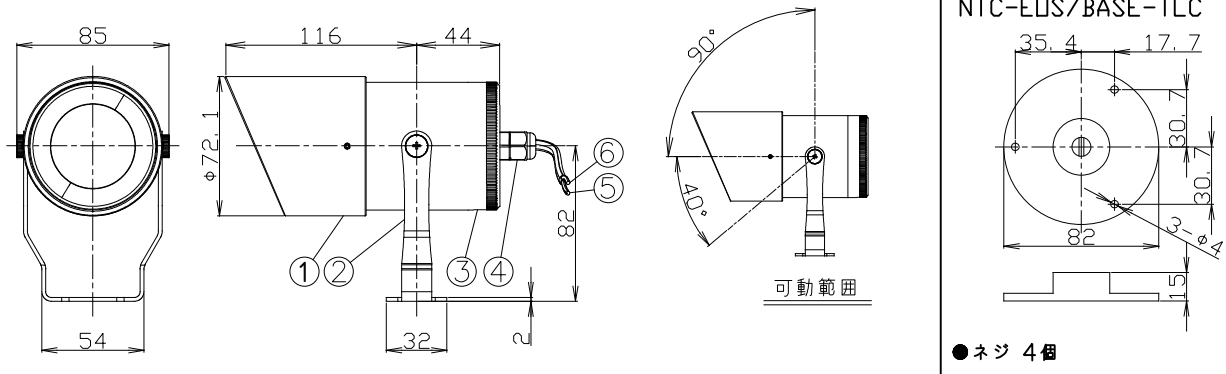

名称

OUTDOOR SPOTLIGHT/フランジタイプ

型式

NTC-EOS/MAX/FL

1. 製品図

	部品名	材質	概要	姿図
1	フード	アルミ	黒塗装	
2	アーム	アルミ	黒塗装	
3	ボディ	アルミ	黒塗装	
4	防水コネクタ	ナイロン	—	
5	給電用リード線(+)	—	赤、電線長3m	
6	給電用リード線(-)	—	黒、電線長3m	

2. 仕様

光源	LEDモジュール 2700k Ra80min
配光	Narrow(20°) Wide(53°)
消費電力	11.5W (JIS C 81053 の試験測定方法による)
器具入力電圧	DC20-24V 定電圧
器具入力電流	500mA
質量	1090g
防水・防塵性能	IP68
調光	調光不可
カラー	ブラック

3. 商品型番

NTC-EOS/MAX/CV2720/FL

商品型式

フランジタイプ  
配光：20=Narrow  
60=Wide  
色温度：27=2700K

4. 対応ドライバー

定電圧24V出力ドライバー

最大接続灯数	最大出力電力	型番
5台	60W	NTC-E060CV0241
15台	180W	NTC-E180CV0241

5. ご注意