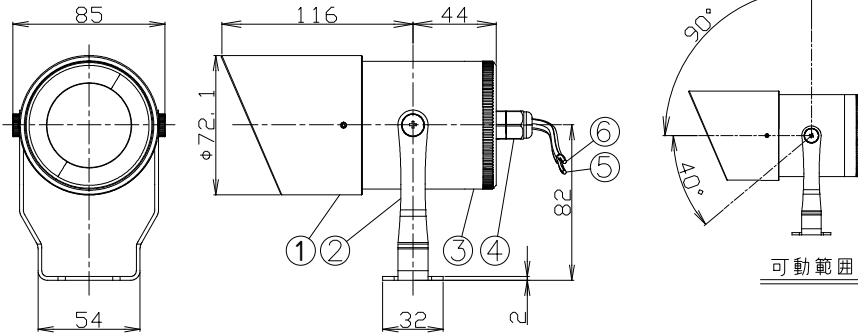

名称

OUTDOOR SPOTLIGHT/スパイクタイプ

型式

NTC-EOS/MAX/SP

1. 製品図

	部品名	材質	概要	姿図
1	フード	アルミ	黒塗装	
2	アーム	アルミ	黒塗装	
3	ボディ	アルミ	黒塗装	
4	防水コネクタ	ナイロン	—	
5	給電用リード線(+)	—	赤、電線長3m	
6	給電用リード線(-)	—	黒、電線長3m	

2. 仕様

光源	LEDモジュール 2700k Ra80min
配光	Narrow(20°) Wide(53°)
消費電力	11.5W (JIS C 81053 の試験測定方法による)
器具入力電圧	DC20-24V 定電圧
器具入力電流	500mA
質量	1040g
防水・防塵性能	IP68
調光	調光不可
カラー	ブラック

3. 商品型番

NTC-EOS/MAX/CV2720/SP

商品型式

└─ スパイクタイプ
└─ 配光：20=Narrow
 60=Wide
└─ 色温度：27=2700K

4. 対応ドライバー

定電圧24V出力ドライバー

最大接続灯数	最大出力電力	型番
5台	60W	NTC-E060CV0241
15台	180W	NTC-E180CV0241

5. ご注意