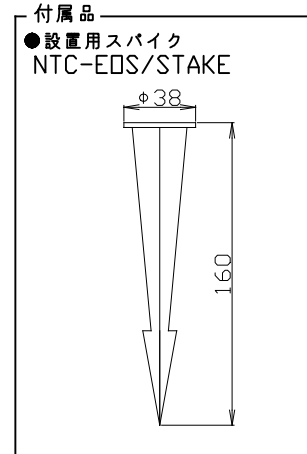

名称

OUTDOOR SPOTLIGHT/スパイクタイプ

型式

NTC-EOS/MAX/SP

1. 製品図

	部品名	材質	概要	姿図
1	フード	アルミ	黒塗装	
2	アーム	アルミ	黒塗装	
3	ボディ	アルミ	黒塗装	
4	防水コネクタ	ナイロン	—	
5	給電用リード線(+)	—	赤、電線長3m	
6	給電用リード線(-)	—	黒、電線長3m	

2. 仕様

光源	LEDモジュール 2700k Ra80min
配光	Narrow(20°) Wide(53°)
消費電力	11.5W (JIS C 81053 の試験測定方法による)
器具入力電圧	DC20-24V 定電圧
器具入力電流	500mA
質量	1040g
防水・防塵性能	IP68
調光	調光不可
カラー	ブラック

3. 商品型番

NTC-EOS/MAX/CV2720/SP

商品型式

└─ スパイクタイプ
└─ 配光：20=Narrow
 60=Wide
└─ 色温度：27=2700K

4. 対応ドライバー

定電圧24V出力ドライバー

最大接続灯数	最大出力電力	型番
5台	60W	NTC-E060CV0241
15台	180W	NTC-E180CV0241

5. ご注意