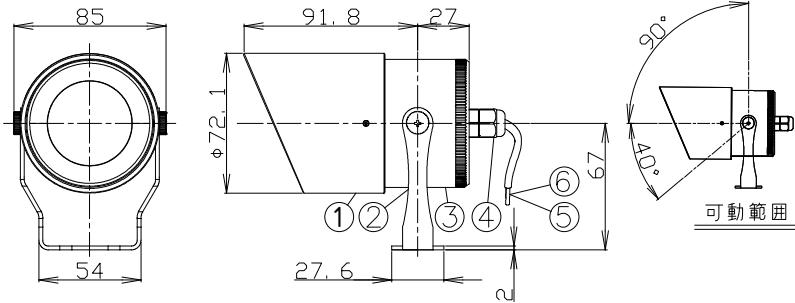

名称

OUTDOOR SPOTLIGHT/フランジタイプ

型式

NTC-EOS/MIN/FL

1. 製品図

	部品名	材質	摘要	姿図
1	フード	アルミ	黒塗装	
2	アーム	アルミ	黒塗装	
3	ボディ	アルミ	黒塗装	
4	防水コネクター	ナイロン	—	
5	給電用リード線(+)	—	赤、電線長3m	
6	給電用リード線(-)	—	黒、電線長3m	

2. 仕様

光源	LEDモジュール 2700k Ra80min
配光	Medium(39°)
消費電力	5W (JIS C 81053 の試験測定方法による)
器具入力電圧	DC20-24V 定電圧
器具入力電流	210mA
質量	680g
防水・防塵性能	IP68
調光	調光不可
カラー	ブラック