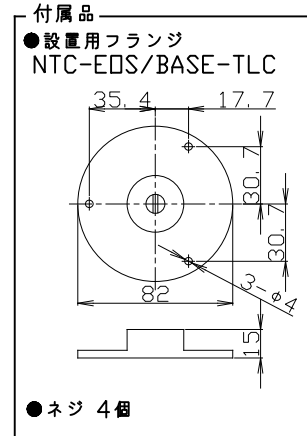

名称

OUTDOOR SPOTLIGHT/フランジタイプ

型式

NTC-EOS/MIN/FL

1. 製品図

	部品名	材質	摘要	姿図
1	フード	アルミ	黒塗装	
2	アーム	アルミ	黒塗装	
3	ボディ	アルミ	黒塗装	
4	防水コネクター	ナイロン	—	
5	給電用リード線(+)	—	赤、電線長3m	
6	給電用リード線(-)	—	黒、電線長3m	

2. 仕様

光源	LEDモジュール 2700k Ra80min
配光	Medium(39°)
消費電力	5W (JIS C 81053 の試験測定方法による)
器具入力電圧	DC20-24V 定電圧
器具入力電流	210mA
質量	680g
防水・防塵性能	IP68
調光	調光不可
カラー	ブラック