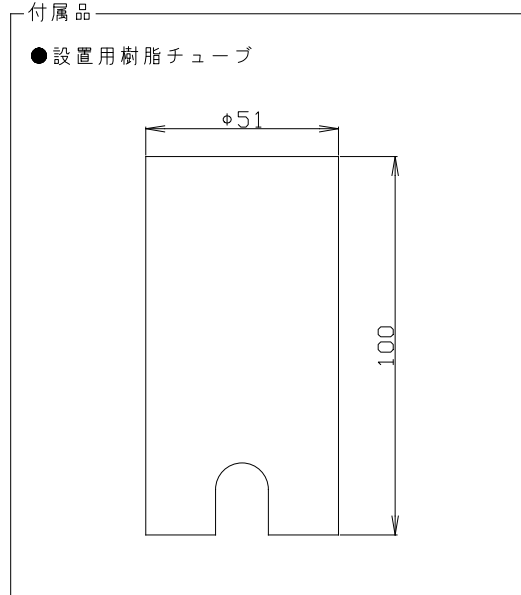

名称

GROUND LIGHTS

型式

NTC-FOCAL/R-2740

1. 製品図

部品名	材質	概要	姿図
1 カバー	ステンレス	—	
2 ボディ	アルミ	—	
3 取付パネ	ステンレス	—	
4 防水コネクタ	ナイロン	—	
5 給電用リード線(+)	—	赤、電線長0.9m	
6 給電用リード線(-)	—	黒、電線長0.9m	

2. 仕様

光源	LEDモジュール (装着済み)
配光	Medium(41°)
消費電力	2W (JIS C 81053 の試験測定方法による)
器具入力電圧	DC12-24V 定電圧
器具入力電流	85mA
質量	240g
首振角度	最大15度
防塵・防水性能	IP65
調光	調光不可