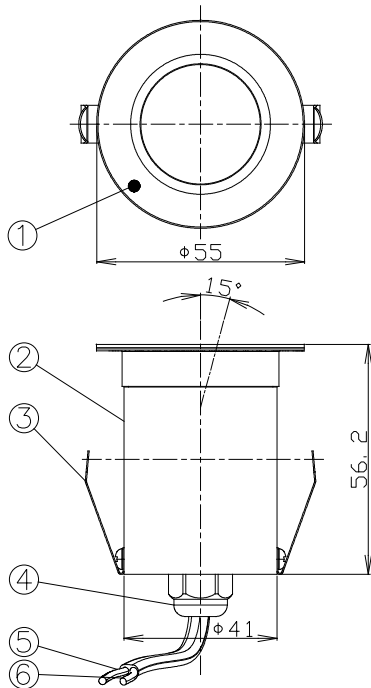

名称

GROUND LIGHTS

型式

NTC-FOCAL/R-2740

1. 製品図

部品名	材質	概要	姿図
1 カバー	ステンレス	—	
2 ボディ	アルミ	—	
3 取付パネ	ステンレス	—	
4 防水コネクタ	ナイロン	—	
5 給電用リード線(+)	—	赤、電線長0.9m	
6 給電用リード線(-)	—	黒、電線長0.9m	

2. 仕様

光源	LEDモジュール (装着済み)
配光	Medium(41°)
消費電力	2W (JIS C 81053 の試験測定方法による)
器具入力電圧	DC12-24V 定電圧
器具入力電流	85mA
質量	240g
首振角度	最大15度
防塵・防水性能	IP65
調光	調光不可

3. 商品型番

NTC-FOCAL/R-2740

商品型式

┌ 配光: 40=Medium
└ 色温度: 27=2700K

4. 対応ドライバー

定電圧24V出力ドライバー

最大接続灯数	最大出力電力	型番
20台	60W	NTC-E060CV0241

5. ご注意