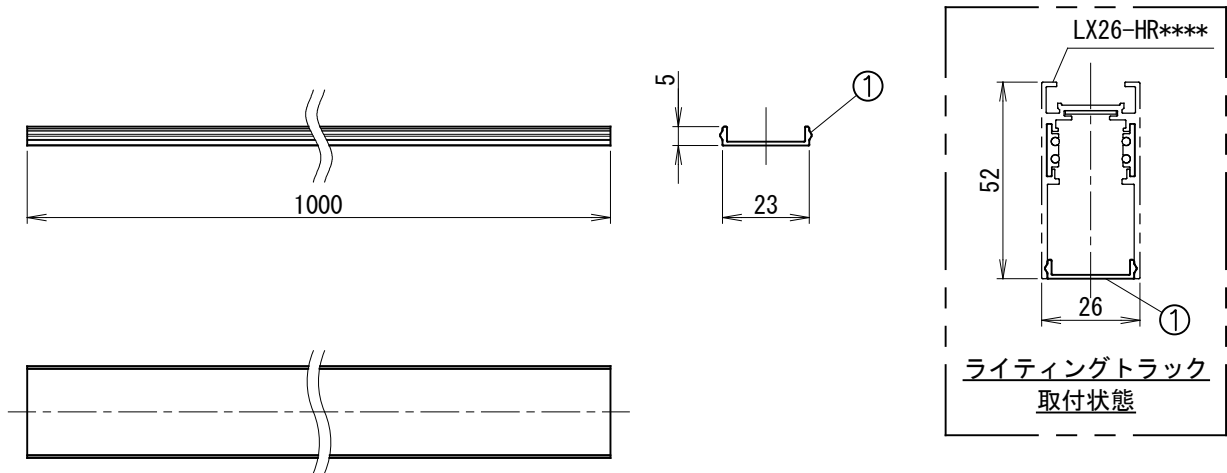

名称

**GRAMMIKO**

型式

**NTS-GRLX26-BC**

1. 製品図 (mm)

2. 姿図

	品名	材質	摘要
1	トラックカバー	アルミ押出	

器具接続例