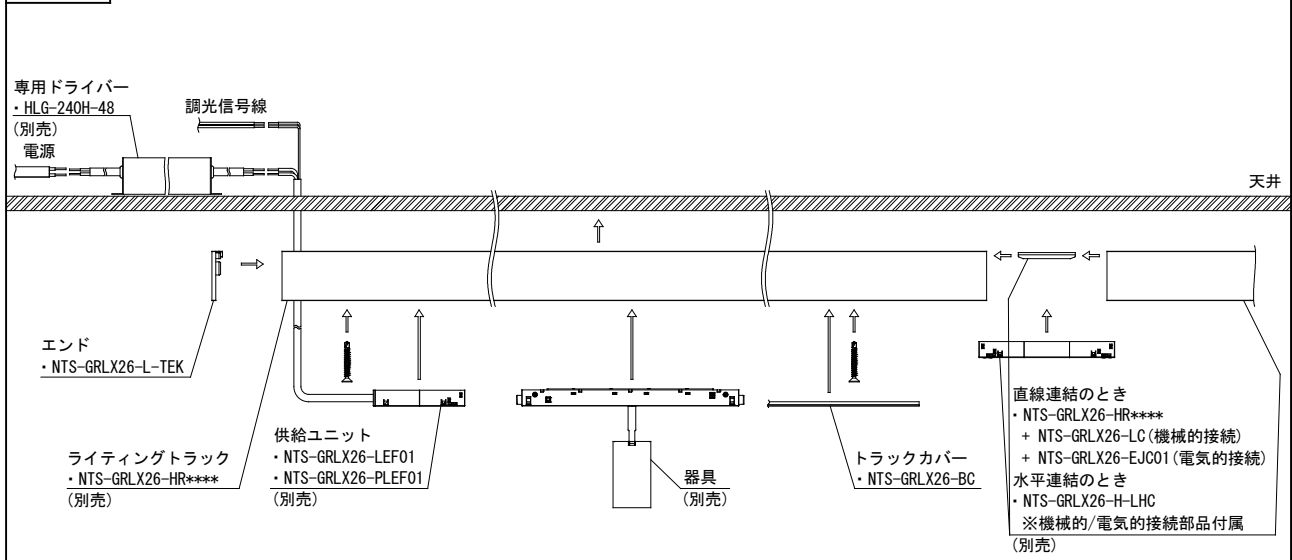

名称

**GRAMMIKO**

型式

**NTS-GRLX26-BC**

1. 製品図 (mm)

2. 姿図

	品名	材質	摘要
1	トラックカバー	アルミ押出	

器具接続例