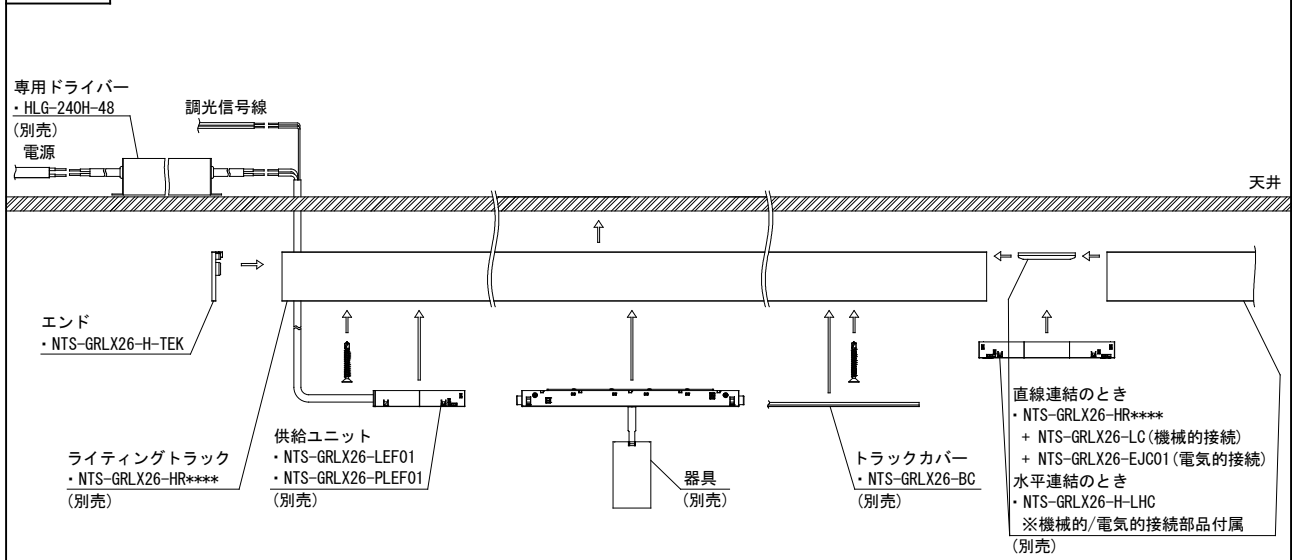

名称

**GRAMMIKO**

型式

**NTS-GRLX26-H-TEK**

1. 製品図 (mm)

2. 姿図

	品名	材質	摘要
1	エンド	樹脂	付属数…2ヶ
2	固定ビス	鉄	付属数…2ヶ

器具接続例