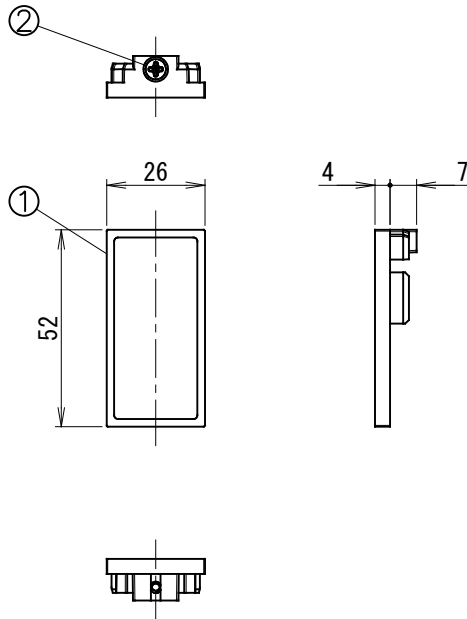

名称

**GRAMMIKO**

型式

**NTS-GRLX26-H-TEK**

1. 製品図 (mm)

2. 姿図

	品名	材質	摘要
1	エンド	樹脂	付属数…2ヶ
2	固定ビス	鉄	付属数…2ヶ

器具接続例