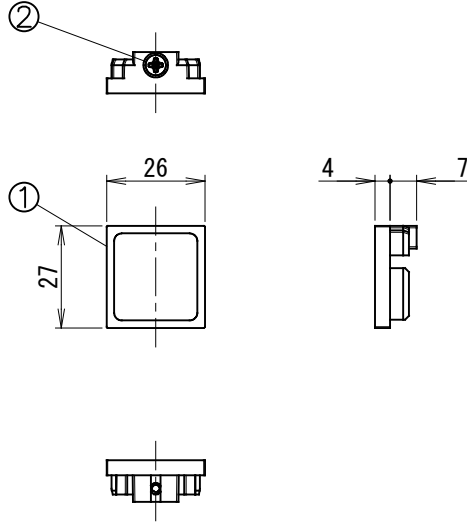

名称

**GRAMMIKO**

型式

**NTS-GRLX26-L-TEK**

1. 製品図 (mm)

2. 姿図

	品名	材質	摘要
1	エンド	樹脂	付属数…2ヶ
2	固定ビス	鉄	付属数…2ヶ

器具接続例