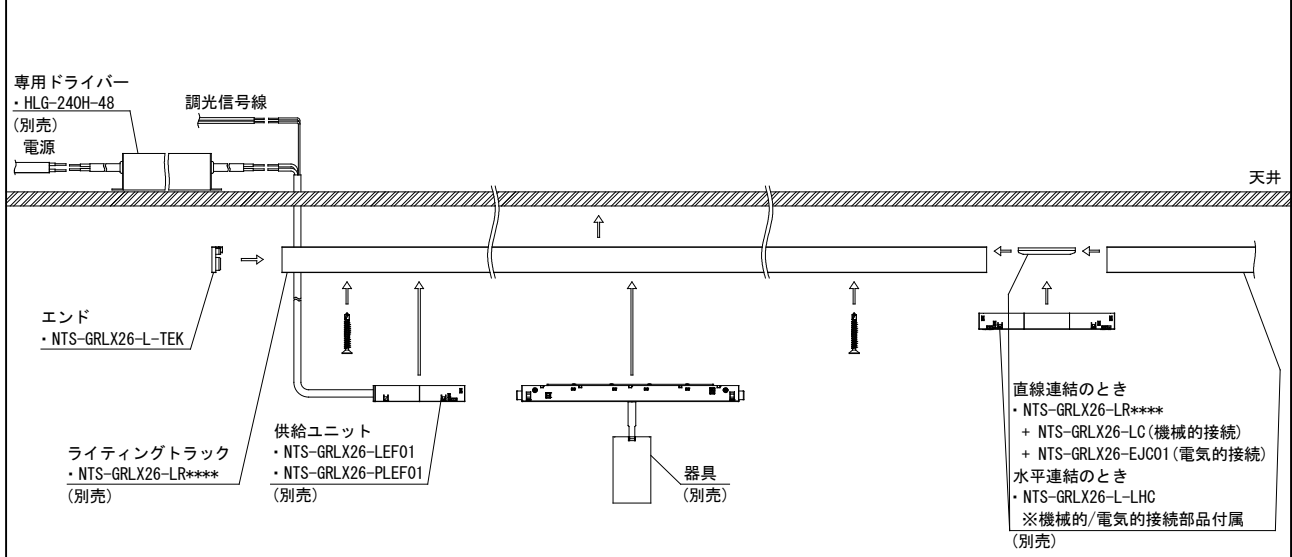

名称

**GRAMMIKO**

型式

**NTS-GRLX26-L-TEK**

1. 製品図 (mm)

2. 姿図

	品名	材質	摘要
1	エンド	樹脂	付属数…2ヶ
2	固定ビス	鉄	付属数…2ヶ

器具接続例