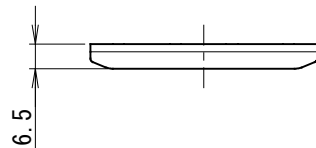

名称

GRAMMIKO

型式

NTS-GRLX26-LC

1. 製品図 (mm)

付属品

- 六角レンチ (呼び2)

2. 姿図

	品名	材質	摘要
1	トラックカバー	アルミ押出	_____
2	セットビス (M4×6)	鉄	_____

器具接続例

4. ご注意

- 必ず適合製品と組合わせてご使用ください。
- 安全に使用していただくために、別冊の取付説明書、取扱説明書を《ご使用前に必ずご確認ください》。