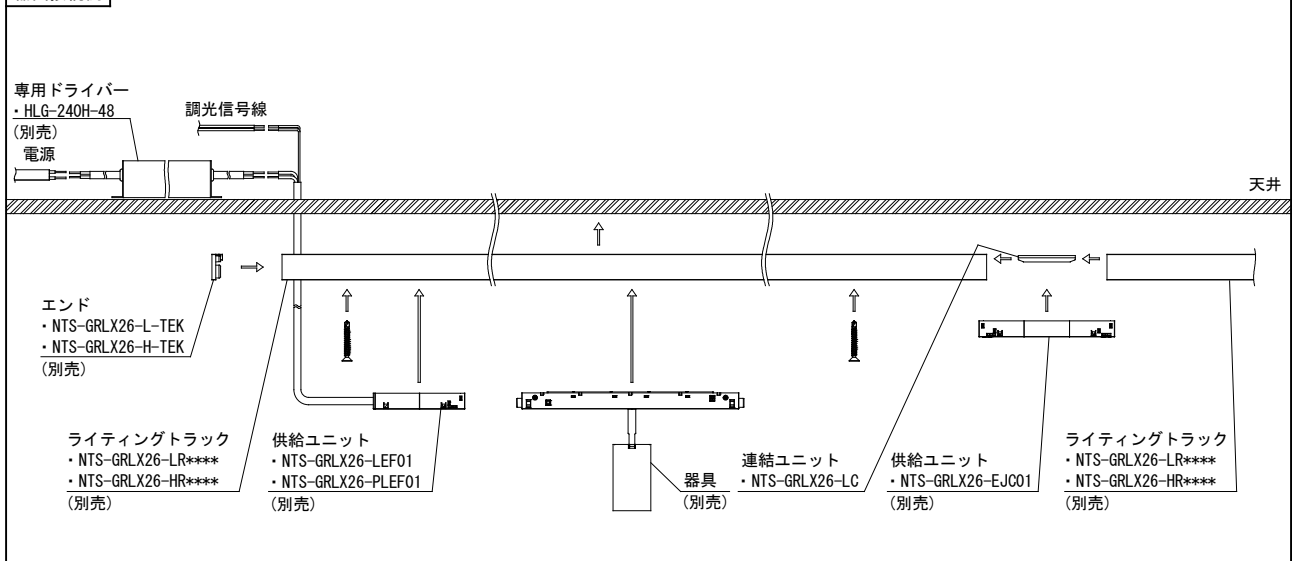

名称

GRAMMIKO

型式

NTS-GRLX26-LC

1. 製品図 (mm)

付属品

- 六角レンチ (呼び2)

2. 姿図

	品名	材質	摘要
1	トラックカバー	アルミ押出	_____
2	セットビス (M4×6)	鉄	_____

器具接続例

4. ご注意

- 必ず適合製品と組合わせてご使用ください。
- 安全に使用していただくために、別冊の取付説明書、取扱説明書を《ご使用前に必ずご確認ください》。