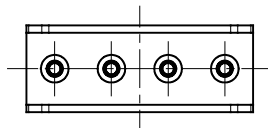

名称

GRAMMIKO

型式

NTS-GRLX26-LC

1. 製品図 (mm)

付属品

- 六角レンチ (呼び2)

2. 姿図

	品名	材質	摘要
1	トラックカバー	アルミ押出	_____
2	セットビス (M4×6)	鉄	_____

器具接続例

4. ご注意

- 必ず適合製品と組合わせてご使用ください。
- 安全に使用していただくために、別冊の取付説明書、取扱説明書を《ご使用前に必ずご確認ください》。