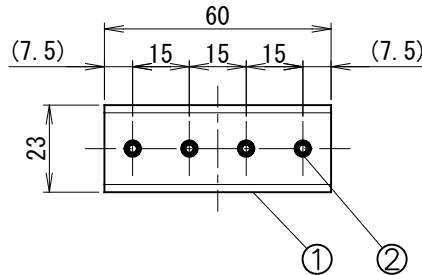

名称

GRAMMIKO

型式

NTS-GRLX26-LC

1. 製品図 (mm)

付属品

- 六角レンチ (呼び2)

2. 姿図