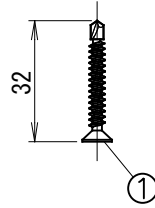

名称

GRAMMIKO

型式

NTS-GRLX26-SMK

1. 製品図 (mm)

2. 姿図

	品名	材質	摘要
1	取付ビス (呼び4×32)	ステンレス	付属数…2ヶ(プラグ付き)

器具接続例

4. ご注意

- 本品はLX26-LR****/LX26-HR****取付ビスの追加購入用製品となります。
- 必ず適合製品と組合わせてご使用ください。
- 安全に使用していただくために、別冊の取付説明書、取扱説明書を《ご使用前に必ずご確認ください》。