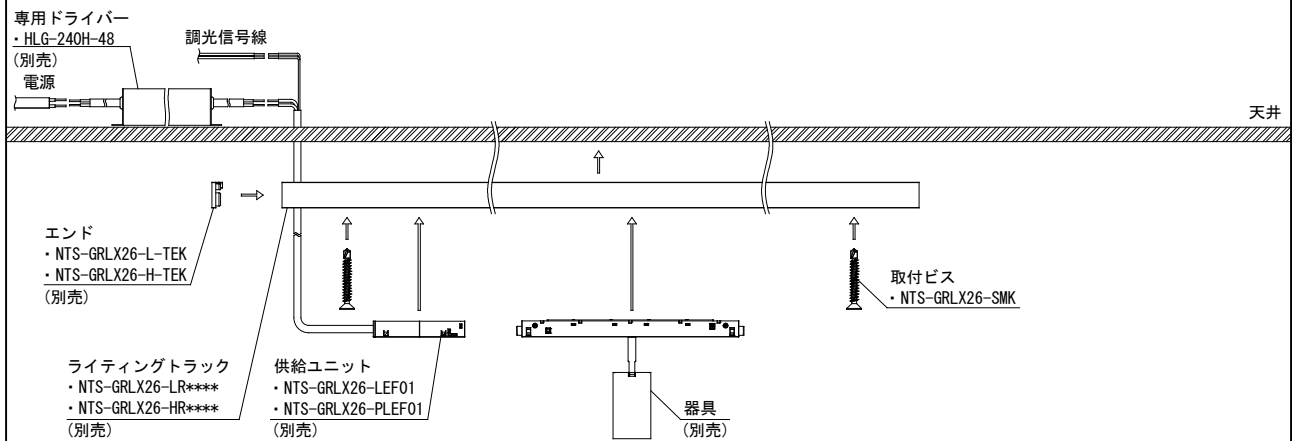

名称

GRAMMIKO

型式

NTS-GRLX26-SMK

1. 製品図 (mm)

2. 姿図

	品名	材質	摘要
1	取付ビス (呼び4×32)	ステンレス	付属数…2ヶ(プラグ付き)

器具接続例

4. ご注意

- 本品はLX26-LR****/LX26-HR****取付ビスの追加購入用製品となります。
- 必ず適合製品と組合わせてご使用ください。
- 安全に使用していただくために、別冊の取付説明書、取扱説明書を《ご使用前に必ずご確認ください》。