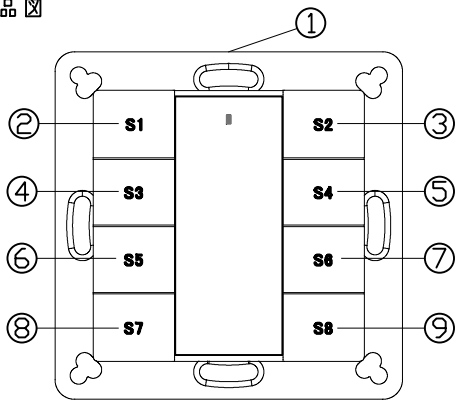

名称

DALI コントローラー(Scene)

型式

NTS-LC/DA/014-01

1. 製品図

M3 TAPPING SCREW×2
3.0mm×16mm

製品に付属のビスを
ご使用ください

M3.5 SCREW×2
3.5mm×25mm

結線図

	品名	概要
1	本体	—
2	シーン1ボタン	長押ししてシーンを保存し、ボタンを押して呼び出し。
3	シーン2ボタン	長押ししてシーンを保存し、ボタンを押して呼び出し。
4	シーン3ボタン	長押ししてシーンを保存し、ボタンを押して呼び出し。
5	シーン4ボタン	長押ししてシーンを保存し、ボタンを押して呼び出し。
6	シーン5ボタン	長押ししてシーンを保存し、ボタンを押して呼び出し。
7	シーン6ボタン	長押ししてシーンを保存し、ボタンを押して呼び出し。
8	シーン7ボタン	長押ししてシーンを保存し、ボタンを押して呼び出し。
9	シーン8ボタン	長押ししてシーンを保存し、ボタンを押して呼び出し。
10	グループ割当用ロータリースイッチ	スイッチの位置を変更することで16グループのうち1グループを割当て。
11	シーン割当用ロータリースイッチ	スイッチの位置を変更することで16シーンのうち1シーンを割当て。
12	DALI 信号出力端子	CPEV-1P φ0.9-φ1.2mm単線/剥き代6-7mm