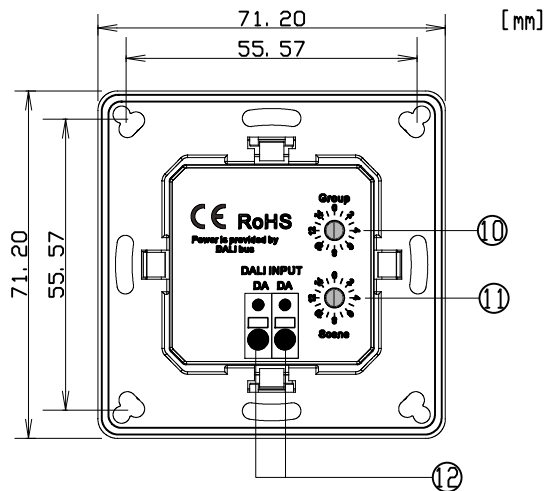

名称

DALI コントローラー(Scene)

型式

NTS-LC/DA/014-01

1. 製品図

M3 TAPPING SCREW×2
3.0mm×16mm

製品に付属のビスを
ご使用ください

M3.5 SCREW×2
3.5mm×25mm

結線図

	品名	概要
1	本体	—
2	シーン1ボタン	長押ししてシーンを保存し、ボタンを押して呼び出し。
3	シーン2ボタン	長押ししてシーンを保存し、ボタンを押して呼び出し。
4	シーン3ボタン	長押ししてシーンを保存し、ボタンを押して呼び出し。
5	シーン4ボタン	長押ししてシーンを保存し、ボタンを押して呼び出し。
6	シーン5ボタン	長押ししてシーンを保存し、ボタンを押して呼び出し。
7	シーン6ボタン	長押ししてシーンを保存し、ボタンを押して呼び出し。
8	シーン7ボタン	長押ししてシーンを保存し、ボタンを押して呼び出し。
9	シーン8ボタン	長押ししてシーンを保存し、ボタンを押して呼び出し。
10	グループ割当用ロータリースイッチ	スイッチの位置を変更することで16グループのうち1グループを割当て。
11	シーン割当用ロータリースイッチ	スイッチの位置を変更することで16シーンのうち1シーンを割当て。
12	DALI 信号出力端子	CPEV-1P φ0.9-φ1.2mm単線/剥き代6-7mm

2. 仕様

調光信号出力	DALI DT6
DALI 信号電流	10mA
質量	70g

3. 規格

認証	CE
保護等級	IP20
環境規制	RoHS

5. ご注意

- 指示に従ってコントローラーを正しく取り付けてください。
- 電気工事は、電気や建設などの有資格者が行う必要があります。
- 表示されている定格に従ってください。定格負荷を超えると、コントローラーが破損します。
- 動作温度は0℃～40℃、動作湿度は8%～80%（結露なし）の範囲でご使用ください。
- 屋外や腐食性ガスが発生するような高湿度の場所では使用しないでください。
- 屋内でご使用の場合でも、コントローラー周辺に硫黄成分を含んだ物がある場所では使用しないでください。（一部の食品・薬品・紙類・ゴム製品、車の排気ガスにも硫黄成分が含まれる場合があります）
- お手入れ上の注意
汚れた場合は、柔らかい布で拭いてください。
汚れがひどい場合は、布に水を含ませて拭き取ってください。
ベンジン、シンナー、アルコール、オイル、化粧品、洗剤などは、表面仕上げに損傷を与えるため使用しないでください。