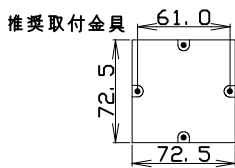

名称

DALI コントローラー(Scene)

型式

NTS-LC/DA/014-01

1. 製品図

M3 TAPPING SCREW×2
3.0mm×16mm

製品に付属のビスを
ご使用ください

M3.5 SCREW×2
3.5mm×25mm

結線図

	品名	概要
1	本体	—
2	シーン1ボタン	長押ししてシーンを保存し、ボタンを押して呼び出し。
3	シーン2ボタン	長押ししてシーンを保存し、ボタンを押して呼び出し。
4	シーン3ボタン	長押ししてシーンを保存し、ボタンを押して呼び出し。
5	シーン4ボタン	長押ししてシーンを保存し、ボタンを押して呼び出し。
6	シーン5ボタン	長押ししてシーンを保存し、ボタンを押して呼び出し。
7	シーン6ボタン	長押ししてシーンを保存し、ボタンを押して呼び出し。
8	シーン7ボタン	長押ししてシーンを保存し、ボタンを押して呼び出し。
9	シーン8ボタン	長押ししてシーンを保存し、ボタンを押して呼び出し。
10	グループ割当用ロータリースイッチ	スイッチの位置を変更することで16グループのうち1グループを割当て。
11	シーン割当用ロータリースイッチ	スイッチの位置を変更することで16シーンのうち1シーンを割当て。
12	DALI 信号出力端子	CPEV-1P φ0.9-φ1.2mm単線/剥き代6-7mm