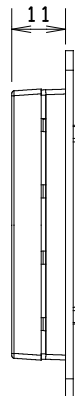

名称

DALI コントローラー(Scene)

型式

NTS-LC/DA/014-01

1. 製品図

M3 TAPPING SCREW×2
3.0mm×16mm

製品に付属のビスを
ご使用ください

M3.5 SCREW×2
3.5mm×25mm

結線図

	品名	概要
1	本体	—
2	シーン1ボタン	長押ししてシーンを保存し、ボタンを押して呼び出し。
3	シーン2ボタン	長押ししてシーンを保存し、ボタンを押して呼び出し。
4	シーン3ボタン	長押ししてシーンを保存し、ボタンを押して呼び出し。
5	シーン4ボタン	長押ししてシーンを保存し、ボタンを押して呼び出し。
6	シーン5ボタン	長押ししてシーンを保存し、ボタンを押して呼び出し。
7	シーン6ボタン	長押ししてシーンを保存し、ボタンを押して呼び出し。
8	シーン7ボタン	長押ししてシーンを保存し、ボタンを押して呼び出し。
9	シーン8ボタン	長押ししてシーンを保存し、ボタンを押して呼び出し。
10	グループ割当用ロータリースイッチ	スイッチの位置を変更することで16グループのうち1グループを割当て。
11	シーン割当用ロータリースイッチ	スイッチの位置を変更することで16シーンのうち1シーンを割当て。
12	DALI 信号出力端子	CPEV-1P φ0.9-φ1.2mm単線/剥き代6-7mm

4. 電気回路