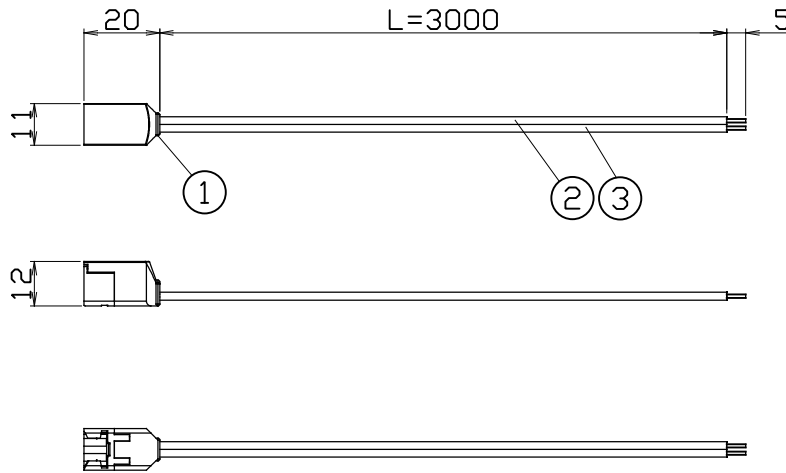

名称

電源接続ケーブル

型式

NTS-SLR11-DC-3000

1. 製品図

	部品名	材質	概要
1	専用コネクタ(メス)	—	—
2	リード線(-)	—	AWG20 グレー(-)
3	リード線(+)	—	AWG20 シロ(+)

2. 商品型番

NTS-SLR11-DC-3000

商品型式

長さ 3000 : 3000mm

3. 適合商品型番

NTS-SLR11-0100-**K

商品型式

色温度 24 : 2400K
27 : 2700K
30 : 3000K
35 : 3500K
40 : 4000K

長さ 0100 : 100mm

0200 : 200mm

0251 : 251mm

0300 : 300mm

0551 : 551mm

0580 : 580mm

0851 : 851mm

0951 : 951mm

1151 : 1151mm

1180 : 1180mm

1480 : 1480mm

RC : コーナー連結灯具/右

LC : コーナー連結灯具/左

4. ご注意

- 必ず適合商品と組合わせてご使用ください。
- 安全に使用していただくために、別冊の取付説明書、取扱説明書をご使用前に必ずご確認下さい。
- 定格容量をお守りください。
- 周囲温度は-20℃~45℃の範囲でご使用ください。
- 屋外や、湿気のある場所では使用できません。
- コネクタを強く引張らないで下さい。感電や漏電など事故の原因となります。
- 結線は確実に差し込んでください。