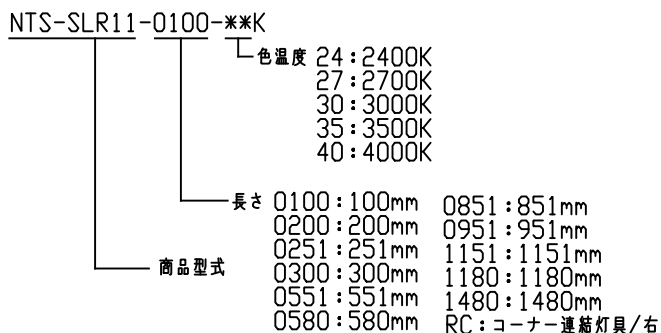

4. 適合商品型番

4. ご注意

- 安全に使用していただくために、別冊の取付説明書、取扱説明書をご使用前に必ずご確認下さい。