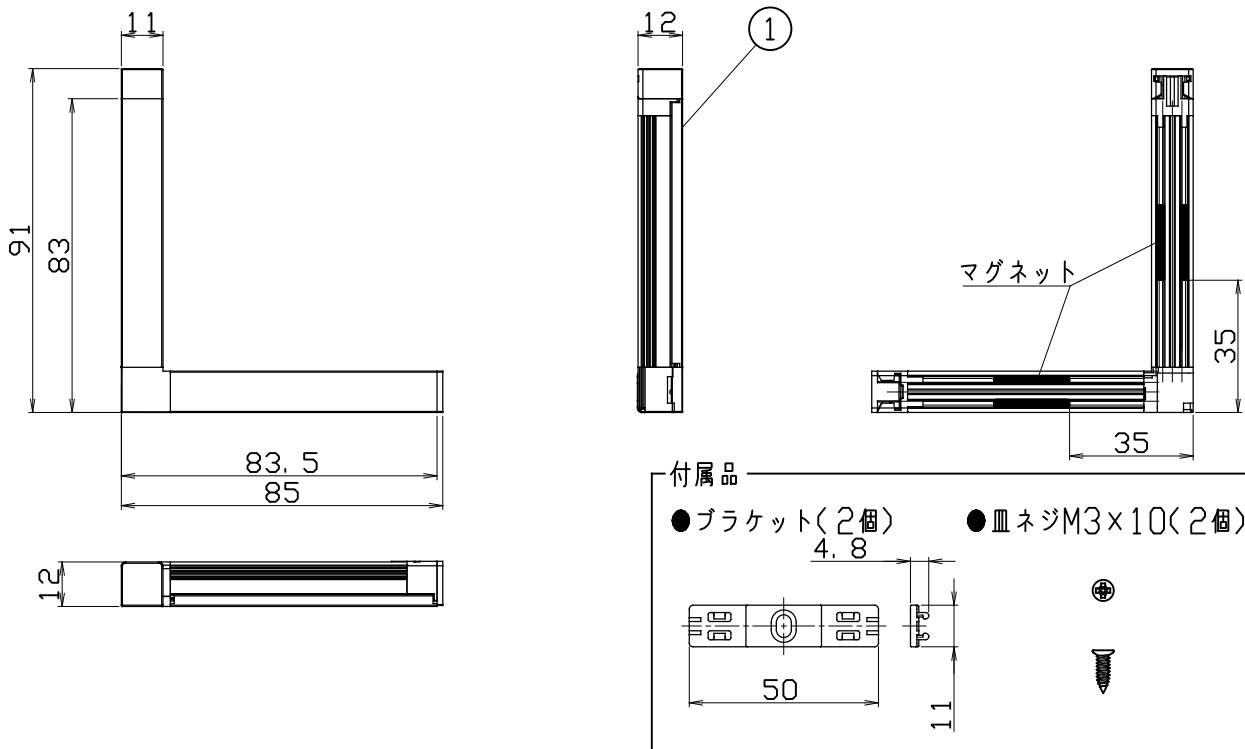

名称

コーナー連結灯具/左

型式

NTS-SLR11-LC-***K

1. 製品図

	部品名	材質	摘要
1	連結灯具	—	マグネット固定可

2. 仕様

入力電圧	DC24V
消費電力 ※1	2.22W
消費効率	60.8lm/W
質量	26g
防塵・防滴性能	IP20
平均演色評価数 (Ra)	Min90 (色温度2400KはMin80)
周囲温度	-20℃ ~ 45℃