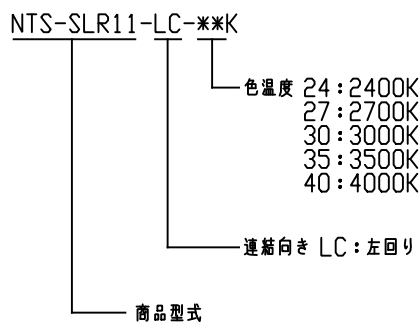

名称

コーナー連結灯具/左

型式

NTS-SLR11-LC-***K

1. 製品図

	部品名	材質	摘要
1	連結灯具	—	マグネット固定可

2. 仕様

入力電圧	DC24V
消費電力 ※1	2.22W
消費効率	60.8lm/W
質量	26g
防塵・防滴性能	IP20
平均演色評価数 (Ra)	Min90 (色温度2400KはMin80)
周囲温度	-20℃ ~ 45℃

※1 消費電力はJIS C 8105-3 の試験測定方法による。

3. 商品型番

4. 適合商品型番

4. ご注意

- 安全に使用していただくために、別冊の取付説明書、取扱説明書をご使用前に必ずご確認下さい。