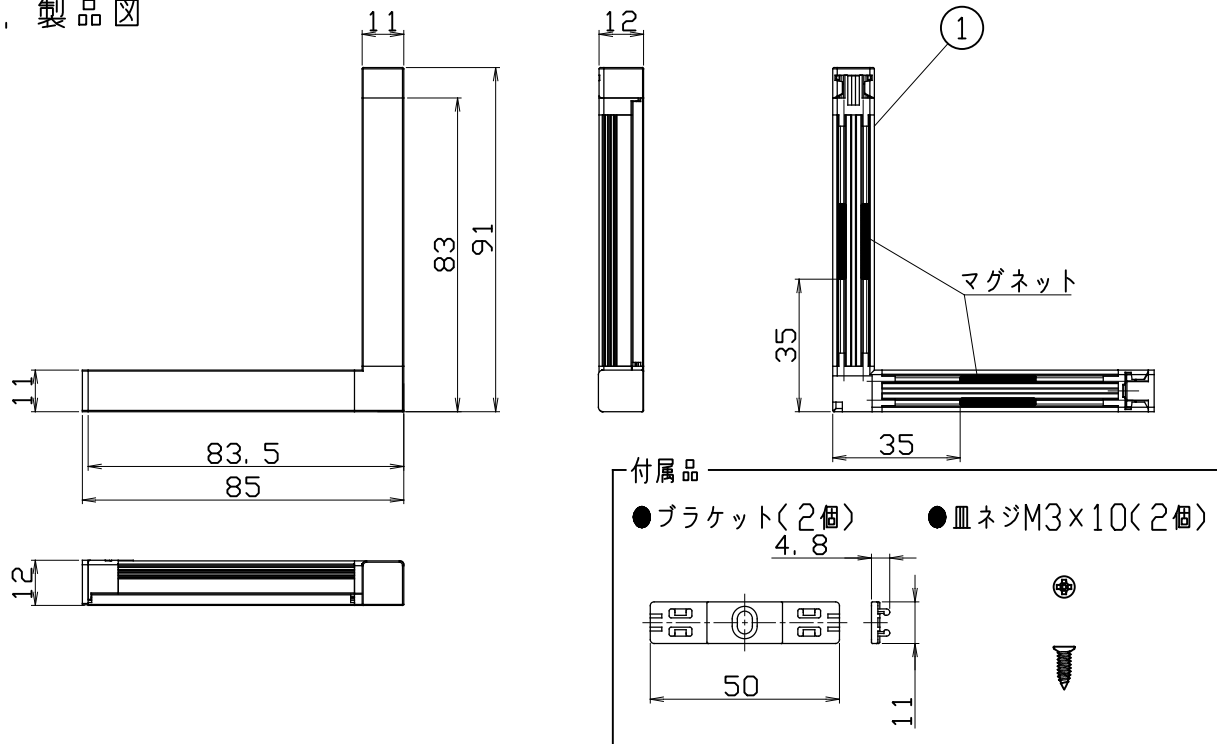

名称
コーナー連結灯具/右

型式
NTS-SLR11-RC-***K

1. 製品図

	部品名	材質	摘要
1	連結灯具	—	マグネット固定可

2. 仕様

入力電圧	DC24V
消費電力 ※1	2.22W
消費効率	60.8lm/W
質量	26g
防塵・防滴性能	IP20
平均演色評価数 (Ra)	Min90 (色温度2400KはMin80)
周囲温度	-20℃ ~ 45℃

※1 消費電力はJIS C 8105-3 の試験測定方法による。