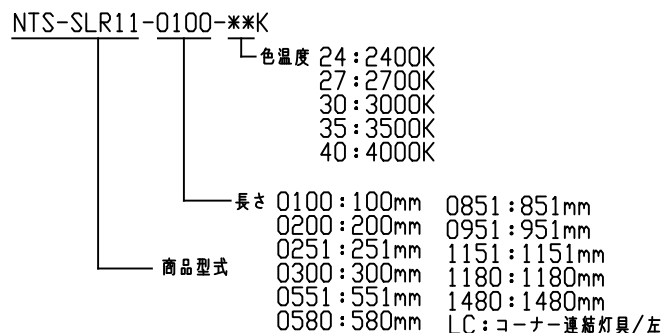

4. 適合商品型番

5. ご注意

- 安全に使用していただくために、別冊の取付説明書、取扱説明書をご使用前に必ずご確認下さい。