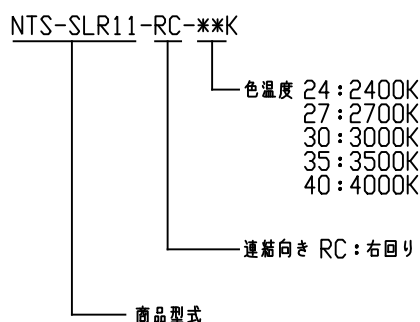

名称
コーナー連結灯具/右

型式
NTS-SLR11-RC-***K

1. 製品図

	部品名	材質	摘要
1	連結灯具	—	マグネット固定可

2. 仕様

入力電圧	DC24V
消費電力 ※1	2.22W
消費効率	60.8lm/W
質量	26g
防塵・防滴性能	IP20
平均演色評価数 (Ra)	Min90 (色温度2400KはMin80)
周囲温度	-20℃ ~ 45℃

※1 消費電力はJIS C 8105-3 の試験測定方法による。

3. 商品型番

4. 適合商品型番

5. ご注意

- 安全に使用していただくために、別冊の取付説明書、取扱説明書をご使用前に必ずご確認下さい。