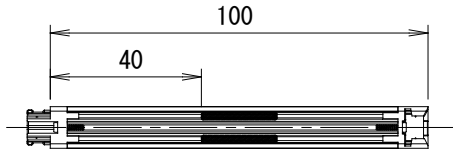

名称
C-ROD 800

型式
NTS-SLR11-**-**K**

1. 製品図

部品名	員数	材質	摘要
1 キャップA	1	PC	—
2 キャップB	1	PC	—
3 エンドカバーA	1	PC	—
4 エンドカバーB	1	PC	—
5 乳半カバー	1	乳半PC	—
6 本体ケース	1	アルミ	—
7 マグネット	-	ネオジウム	—
8 接続端子	2	銅	—

2. 仕様

入力電圧	DC24V
消費電力 ※1	16W (1180mmあたり)
消費効率	61.9lm/W (1180mmあたり/3000K)
質量	180g (1180mmあたり)
防塵・防滴性能	IP20
平均演色評価数 (Ra)	Min90 (色温度2400KはMin80)
周囲温度	-20℃ ~ 45℃

※1 消費電力はJIS C 8105-3 の試験測定方法による。

3. 商品型番

NTS-SLR11-0100-**K

商品型式

- 色温度: 24:2400K
27:2700K
30:3000K
35:3500K
40:4000K
- 長さ
0100: 100mm 0580: 580mm
0200: 200mm 0851: 851mm
0251: 251mm 0951: 951mm
0300: 300mm 1151: 1151mm
0551: 551mm 1180: 1180mm
1480: 1480mm

4. 接続長/対応ドライバー

最大直列接続長	最大並列接続長	最大出力電力	専用電源(別売)
4.5m	4.5m	60W	NTC-E060CV0241
5m	13.5m	180W	NTC-E180CV0241

※ドライバーとの接続は別売りの電源接続オプション(NTS-SLR11-DC/NTS-SLR11-DC-END)が必要となります。

5. ご注意

- LED素子にはバラツキがあるため、同一形式商品でも商品ごとに発光色、明るさが異なる場合があります。
- LED素子は、経時的発光色、明るさのバラツキが発生する場合があります。
- 落下の恐れがあるため、マグネットによる天井や高所への取付は絶対にしないでください。
- 落下の恐れがあるため、ブラケットによる天井への取付けは人にあたらない環境(棚等)でご使用ください。
- ラジオやテレビなどの音響および映像機器の近くで点灯しますと、雑音が入ることがあります。
- 交換の際はLEDモジュールごと交換してください。LED素子単体では交換できません。
- 調光には、別売の調光器(CD1500PWM)または、Lutron PWM調光モジュールをご使用ください。
- 調光器使用時に、器具からわずかに音鳴りする場合がございますが、異常ではございません。
- 安全に使用していただくために、別冊の取付説明書、取扱説明書を《ご使用前に必ずご確認ください》。

名称
C-ROD 800

型式
NTS-SLR11-**-**K**

6. マグネット位置

NTS-SLR11-0100-**K マグネット(2個)

NTS-SLR11-0200-**K マグネット(4個)

NTS-SLR11-0251-**K マグネット(4個)

NTS-SLR11-0300-**K マグネット(4個)

NTS-SLR11-0551-**K マグネット(4個)