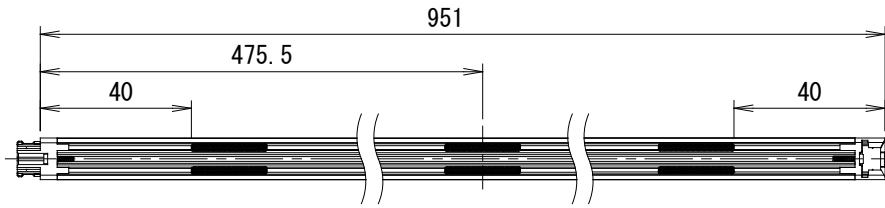

NTS-SLR11-0580-**K マグネット(4個)

名称

C-ROD 800

型式

NTS-SLR11-****-**K

NTS-SLR11-0851-**K マグネット(6個)

NTS-SLR11-0951-**K マグネット(6個)

NTS-SLR11-1151-**K マグネット(6個)