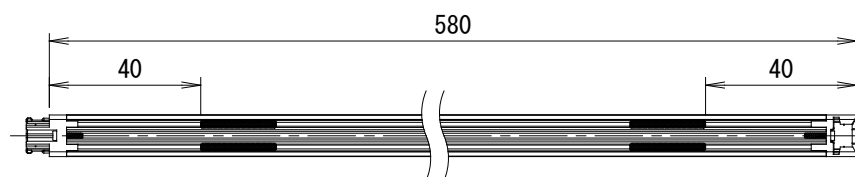

名称
C-ROD 800

型式
NTS-SLR11-**-**K**

1. 製品図

部品名	員数	材質	摘要
1 キャップA	1	PC	—
2 キャップB	1	PC	—
3 エンドカバーA	1	PC	—
4 エンドカバーB	1	PC	—
5 乳半カバー	1	乳半PC	—
6 本体ケース	1	アルミ	—
7 マグネット	-	ネオジウム	—
8 接続端子	2	銅	—

2. 仕様

入力電圧	DC24V
消費電力 ※1	16W (1180mmあたり)
消費効率	61.9lm/W (1180mmあたり/3000K)
質量	180g (1180mmあたり)
防塵・防滴性能	IP20
平均演色評価数 (Ra)	Min90 (色温度2400KはMin80)
周囲温度	-20℃ ~ 45℃

※1 消費電力はJIS C 8105-3 の試験測定方法による。

3. 商品型番

NTS-SLR11-0100-**K

商品型式

- 色温度: 24:2400K
27:2700K
30:3000K
35:3500K
40:4000K
- 長さ
0100: 100mm 0580: 580mm
0200: 200mm 0851: 851mm
0251: 251mm 0951: 951mm
0300: 300mm 1151: 1151mm
0551: 551mm 1180: 1180mm
1480: 1480mm

4. 接続長/対応ドライバー

最大直列接続長	最大並列接続長	最大出力電力	専用電源(別売)
4.5m	4.5m	60W	NTC-E060CV0241
5m	13.5m	180W	NTC-E180CV0241

※ドライバーとの接続は別売りの電源接続オプション(NTS-SLR11-DC/NTS-SLR11-DC-END)が必要となります。

5. ご注意

- LED素子にはバラツキがあるため、同一形式商品でも商品ごとに発光色、明るさが異なる場合があります。
- LED素子は、経時的発光色、明るさのバラツキが発生する場合があります。
- 落下の恐れがあるため、マグネットによる天井や高所への取付は絶対にしないでください。
- 落下の恐れがあるため、ブラケットによる天井への取付けは人にあたらない環境(棚等)でご使用ください。
- ラジオやテレビなどの音響および映像機器の近くで点灯しますと、雑音が入ることがあります。
- 交換の際はLEDモジュールごと交換してください。LED素子単体では交換できません。
- 調光には、別売の調光器(CD1500PWM)または、Lutron PWM調光モジュールをご使用ください。
- 調光器使用時に、器具からわずかに音鳴りする場合がございますが、異常ではございません。
- 安全に使用していただくために、別冊の取付説明書、取扱説明書を《ご使用前に必ずご確認ください》。

名称
C-ROD 800

型式
NTS-SLR11-**-**K**

6. マグネット位置

NTS-SLR11-0100-**K マグネット(2個)

NTS-SLR11-0200-**K マグネット(4個)

NTS-SLR11-0251-**K マグネット(4個)

NTS-SLR11-0300-**K マグネット(4個)

NTS-SLR11-0551-**K マグネット(4個)