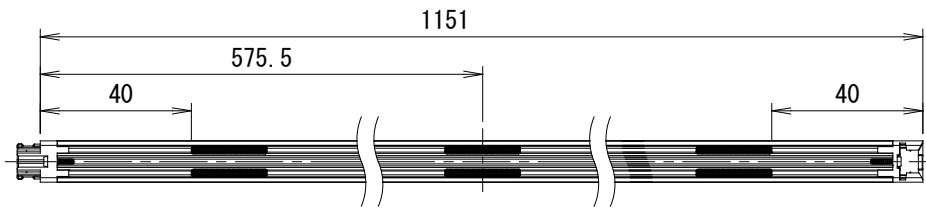

NTS-SLR11-0580-**K マグネット(4個)

名称

C-ROD 800

型式

NTS-SLR11-****-**K

NTS-SLR11-0851-**K マグネット(6個)

NTS-SLR11-0951-**K マグネット(6個)

NTS-SLR11-1151-**K マグネット(6個)