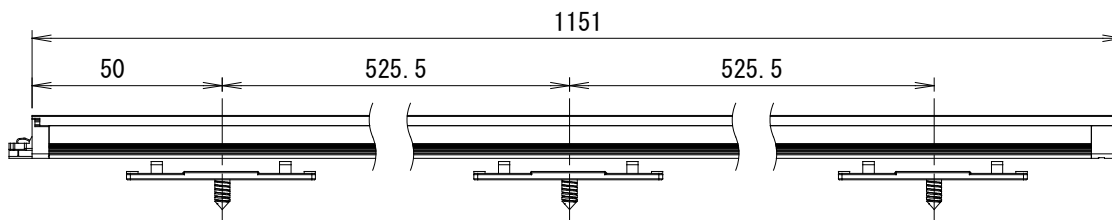

NTS-SLR11-1151-**K ブラケット/ネジ(各3個)