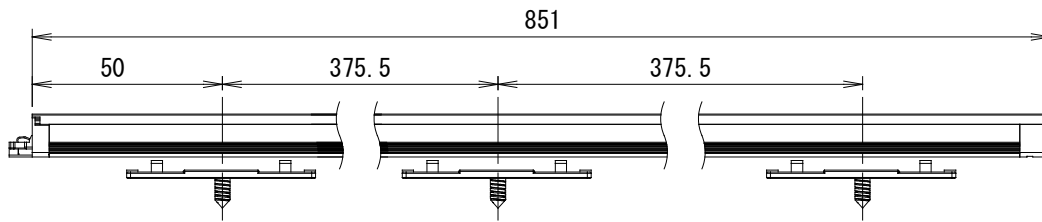

名称

C-ROD 800

型式

NTS-SLR11-****-**K

NTS-SLR11-0851-**K ブラケット/ネジ(各3個)