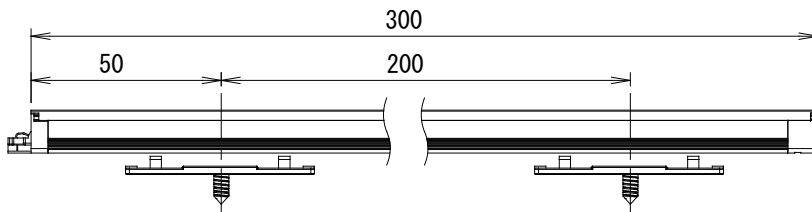

NTS-SLR11-0300-**K ブラケット/ネジ(各2個)