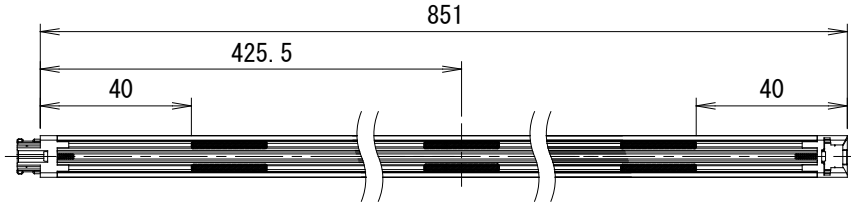

名称

C-ROD 800

型式

NTS-SLR11-****-**K

NTS-SLR11-0851-**K マグネット(6個)