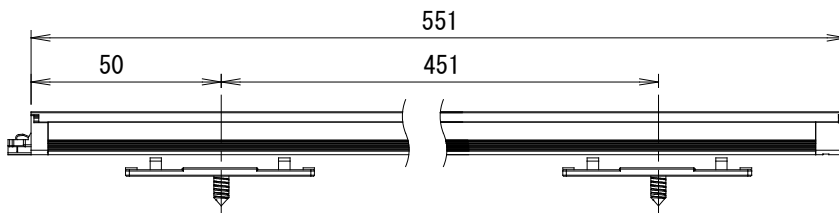

NTS-SLR11-0551-**K ブラケット/ネジ(各2個)