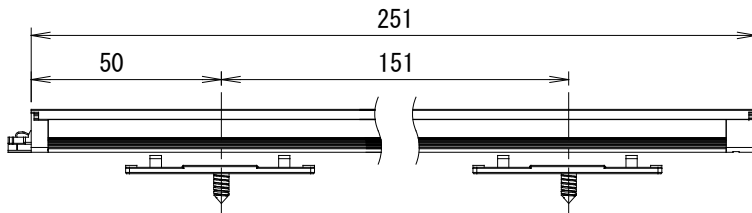

NTS-SLR11-0251-**K ブラケット/ネジ(各2個)