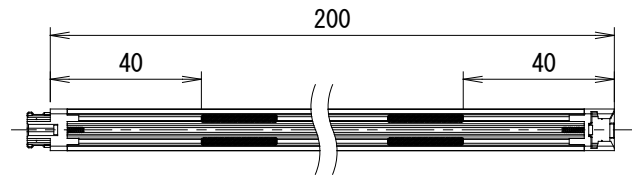

名称
C-ROD 800

型式
NTS-SLR11-**-**K**

1. 製品図

部品名	員数	材質	摘要
1 キャップA	1	PC	—
2 キャップB	1	PC	—
3 エンドカバーA	1	PC	—
4 エンドカバーB	1	PC	—
5 乳半カバー	1	乳半PC	—
6 本体ケース	1	アルミ	—
7 マグネット	-	ネオジウム	—
8 接続端子	2	銅	—

2. 仕様

入力電圧	DC24V
消費電力 ※1	16W (1180mmあたり)
消費効率	61.9lm/W (1180mmあたり/3000K)
質量	180g (1180mmあたり)
防塵・防滴性能	IP20
平均演色評価数 (Ra)	Min90 (色温度2400KはMin80)
周囲温度	-20℃ ~ 45℃

※1 消費電力はJIS C 8105-3 の試験測定方法による。

3. 商品型番

NTS-SLR11-0100-**K

商品型式

- 色温度: 24:2400K
27:2700K
30:3000K
35:3500K
40:4000K
- 長さ
0100: 100mm 0580: 580mm
0200: 200mm 0851: 851mm
0251: 251mm 0951: 951mm
0300: 300mm 1151: 1151mm
0551: 551mm 1180: 1180mm
1480: 1480mm

4. 接続長/対応ドライバー

最大直列接続長	最大並列接続長	最大出力電力	専用電源(別売)
4.5m	4.5m	60W	NTC-E060CV0241
5m	13.5m	180W	NTC-E180CV0241

※ドライバーとの接続は別売りの電源接続オプション(NTS-SLR11-DC/NTS-SLR11-DC-END)が必要となります。

5. ご注意

- LED素子にはバラツキがあるため、同一形式商品でも商品ごとに発光色、明るさが異なる場合があります。
- LED素子は、経時的発光色、明るさのバラツキが発生する場合があります。
- 落下の恐れがあるため、マグネットによる天井や高所への取付は絶対にしないでください。
- 落下の恐れがあるため、ブラケットによる天井への取付けは人にあたらない環境(棚等)でご使用ください。
- ラジオやテレビなどの音響および映像機器の近くで点灯しますと、雑音が入ることがあります。
- 交換の際はLEDモジュールごと交換してください。LED素子単体では交換できません。
- 調光には、別売の調光器(CD1500PWM)または、Lutron PWM調光モジュールをご使用ください。
- 調光器使用時に、器具からわずかに音鳴りする場合がございますが、異常ではございません。
- 安全に使用していただくために、別冊の取付説明書、取扱説明書を《ご使用前に必ずご確認ください》。

名称
C-ROD 800

型式
NTS-SLR11-**-**K**

6. マグネット位置

NTS-SLR11-0100-**K マグネット(2個)

NTS-SLR11-0200-**K マグネット(4個)

NTS-SLR11-0251-**K マグネット(4個)

NTS-SLR11-0300-**K マグネット(4個)

NTS-SLR11-0551-**K マグネット(4個)