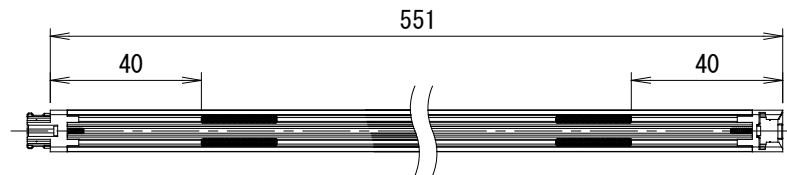

名称
C-ROD 800

型式
NTS-SLR11-**-**K**

1. 製品図

部品名	員数	材質	摘要
1 キャップA	1	PC	—
2 キャップB	1	PC	—
3 エンドカバーA	1	PC	—
4 エンドカバーB	1	PC	—
5 乳半カバー	1	乳半PC	—
6 本体ケース	1	アルミ	—
7 マグネット	-	ネオジウム	—
8 接続端子	2	銅	—

2. 仕様

入力電圧	DC24V
消費電力 ※1	16W (1180mmあたり)
消費効率	61.9lm/W (1180mmあたり/3000K)
質量	180g (1180mmあたり)
防塵・防滴性能	IP20
平均演色評価数 (Ra)	Min90 (色温度2400KはMin80)
周囲温度	-20℃ ~ 45℃

※1 消費電力はJIS C 8105-3 の試験測定方法による。

3. 商品型番

NTS-SLR11-0100-**K

商品型式

- 色温度: 24:2400K
27:2700K
30:3000K
35:3500K
40:4000K
- 長さ
0100: 100mm 0580: 580mm
0200: 200mm 0851: 851mm
0251: 251mm 0951: 951mm
0300: 300mm 1151: 1151mm
0551: 551mm 1180: 1180mm
1480: 1480mm

4. 接続長/対応ドライバー

最大直列接続長	最大並列接続長	最大出力電力	専用電源(別売)
4.5m	4.5m	60W	NTC-E060CV0241
5m	13.5m	180W	NTC-E180CV0241

※ドライバーとの接続は別売りの電源接続オプション(NTS-SLR11-DC/NTS-SLR11-DC-END)が必要となります。

5. ご注意

- LED素子にはバラツキがあるため、同一形式商品でも商品ごとに発光色、明るさが異なる場合があります。
- LED素子は、経時的発光色、明るさのバラツキが発生する場合があります。
- 落下の恐れがあるため、マグネットによる天井や高所への取付は絶対にしないでください。
- 落下の恐れがあるため、ブラケットによる天井への取付けは人にあたらない環境(棚等)でご使用ください。
- ラジオやテレビなどの音響および映像機器の近くで点灯しますと、雑音が入ることがあります。
- 交換の際はLEDモジュールごと交換してください。LED素子単体では交換できません。
- 調光には、別売の調光器(CD1500PWM)または、Lutron PWM調光モジュールをご使用ください。
- 調光器使用時に、器具からわずかに音鳴りする場合がございますが、異常ではございません。
- 安全に使用していただくために、別冊の取付説明書、取扱説明書を《ご使用前に必ずご確認ください》。

名称
C-ROD 800

型式
NTS-SLR11-**-**K**

6. マグネット位置

NTS-SLR11-0100-**K マグネット(2個)

NTS-SLR11-0200-**K マグネット(4個)

NTS-SLR11-0251-**K マグネット(4個)

NTS-SLR11-0300-**K マグネット(4個)

NTS-SLR11-0551-**K マグネット(4個)