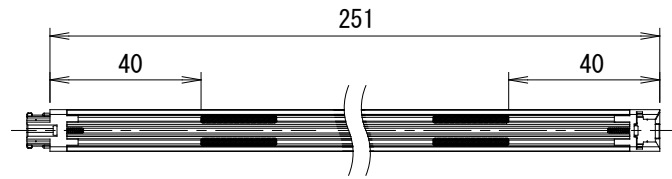

※1 消費電力はJIS C 8105-3 の試験測定方法による。

3. 商品型番

NTS-SLR11-0100-**K

商品型式

- 色温度: 24:2400K
27:2700K
30:3000K
35:3500K
40:4000K
- 長さ
0100: 100mm 0580: 580mm
0200: 200mm 0851: 851mm
0251: 251mm 0951: 951mm
0300: 300mm 1151: 1151mm
0551: 551mm 1180: 1180mm
1480: 1480mm

4. 接続長/対応ドライバー

最大直列接続長	最大並列接続長	最大出力電力	専用電源(別売)
4.5m	4.5m	60W	NTC-E060CV0241
5m	13.5m	180W	NTC-E180CV0241

※ドライバーとの接続は別売りの電源接続オプション(NTS-SLR11-DC/NTS-SLR11-DC-END)が必要となります。

5. ご注意

- LED素子にはバラツキがあるため、同一形式商品でも商品ごとに発光色、明るさが異なる場合があります。
- LED素子は、経時的発光色、明るさのバラツキが発生する場合があります。
- 落下の恐れがあるため、マグネットによる天井や高所への取付は絶対にしないでください。
- 落下の恐れがあるため、ブラケットによる天井への取付けは人にあたらない環境(棚等)でご使用ください。
- ラジオやテレビなどの音響および映像機器の近くで点灯しますと、雑音が入ることがあります。
- 交換の際はLEDモジュールごと交換してください。LED素子単体では交換できません。
- 調光には、別売の調光器(CD1500PWM)または、Lutron PWM調光モジュールをご使用ください。
- 調光器使用時に、器具からわずかに音鳴りする場合がございますが、異常ではございません。
- 安全に使用していただくために、別冊の取付説明書、取扱説明書を《ご使用前に必ずご確認ください》。

名称
C-ROD 800

型式
NTS-SLR11-**-**K**

6. マグネット位置

NTS-SLR11-0100-**K マグネット(2個)

NTS-SLR11-0200-**K マグネット(4個)

NTS-SLR11-0251-**K マグネット(4個)

NTS-SLR11-0300-**K マグネット(4個)

NTS-SLR11-0551-**K マグネット(4個)