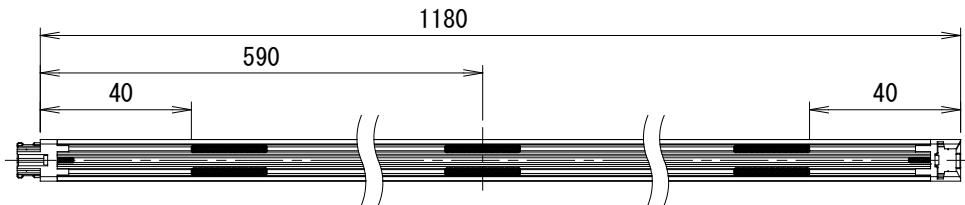

NTS-SLR11-0580-**K マグネット(4個)

名称

C-ROD 800

型式

NTS-SLR11-****-**K

NTS-SLR11-0851-**K マグネット(6個)

NTS-SLR11-0951-**K マグネット(6個)

NTS-SLR11-1151-**K マグネット(6個)