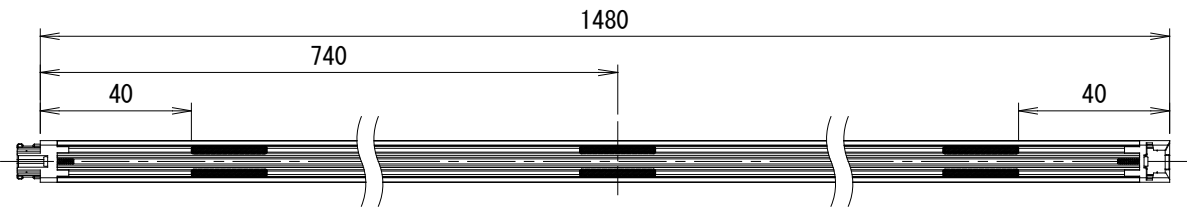

NTS-SLR11-1480-**K マグネット(6個)