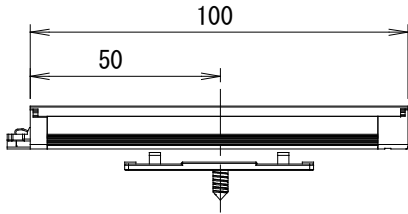

NTS-SLR11-1180-**K マグネット(6個)

NTS-SLR11-1480-**K マグネット(6個)

名称

C-ROD 800

型式

NTS-SLR11-****-**K

7. ブラケット取付位置

NTS-SLR11-0100-**K ブラケット/ネジ(各1個)