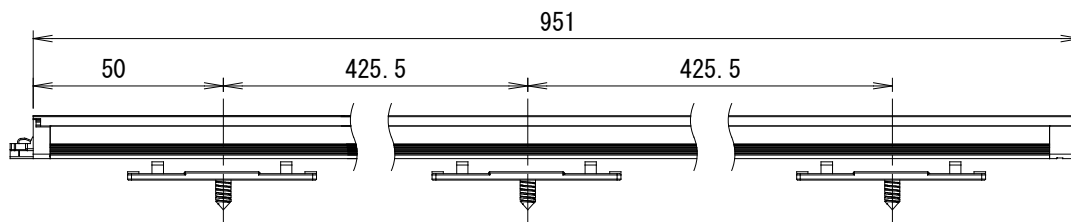

NTS-SLR11-0951-**K ブラケット/ネジ(各3個)