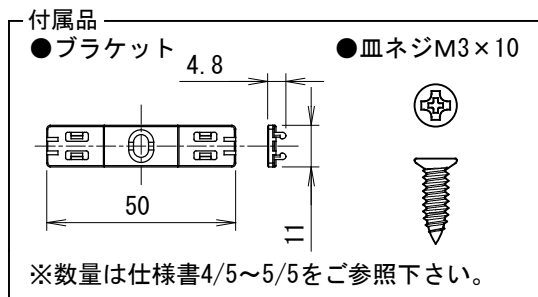

名称
C-ROD 800

型式
NTS-SLR11-**-**K**

1. 製品図

部品名	員数	材質	摘要
1 キャップA	1	PC	—
2 キャップB	1	PC	—
3 エンドカバーA	1	PC	—
4 エンドカバーB	1	PC	—
5 乳半カバー	1	乳半PC	—
6 本体ケース	1	アルミ	—
7 マグネット	-	ネオジウム	—
8 接続端子	2	銅	—

2. 仕様

入力電圧	DC24V
消費電力 ※1	16W (1180mmあたり)
消費効率	61.9lm/W (1180mmあたり/3000K)
質量	180g (1180mmあたり)
防塵・防滴性能	IP20
平均演色評価数 (Ra)	Min90 (色温度2400KはMin80)
周囲温度	-20℃ ~ 45℃

※1 消費電力はJIS C 8105-3 の試験測定方法による。

3. 商品型番

NTS-SLR11-0100-**K

商品型式

- 色温度: 24:2400K
27:2700K
30:3000K
35:3500K
40:4000K
- 長さ
0100: 100mm 0580: 580mm
0200: 200mm 0851: 851mm
0251: 251mm 0951: 951mm
0300: 300mm 1151: 1151mm
0551: 551mm 1180: 1180mm
1480: 1480mm

4. 接続長/対応ドライバー

最大直列接続長	最大並列接続長	最大出力電力	専用電源(別売)
4.5m	4.5m	60W	NTC-E060CV0241
5m	13.5m	180W	NTC-E180CV0241

※ドライバーとの接続は別売りの電源接続オプション(NTS-SLR11-DC/NTS-SLR11-DC-END)が必要となります。

5. ご注意

- LED素子にはバラツキがあるため、同一形式商品でも商品ごとに発光色、明るさが異なる場合があります。
- LED素子は、経時的発光色、明るさのバラツキが発生する場合があります。
- 落下の恐れがあるため、マグネットによる天井や高所への取付は絶対にしないでください。
- 落下の恐れがあるため、ブラケットによる天井への取付けは人にあたらない環境(棚等)でご使用ください。
- ラジオやテレビなどの音響および映像機器の近くで点灯しますと、雑音が入ることがあります。
- 交換の際はLEDモジュールごと交換してください。LED素子単体では交換できません。
- 調光には、別売の調光器(CD1500PWM)または、Lutron PWM調光モジュールをご使用ください。
- 調光器使用時に、器具からわずかに音鳴りする場合がございますが、異常ではございません。
- 安全に使用していただくために、別冊の取付説明書、取扱説明書を《ご使用前に必ずご確認ください》。