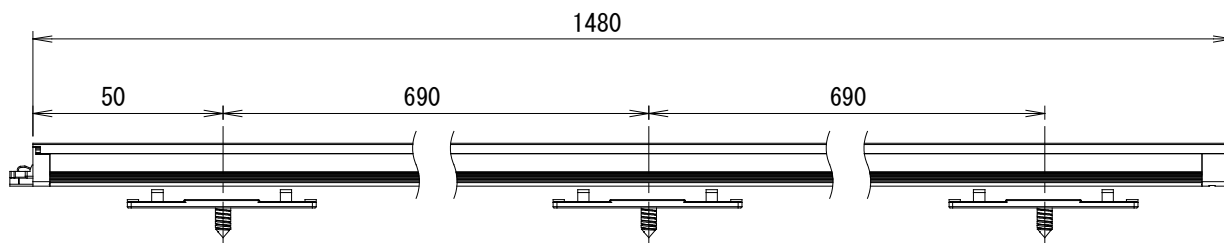

NTS-SLR11-1480-**K ブラケット/ネジ(各3個)