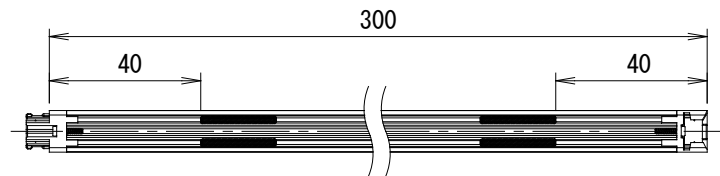

名称
C-ROD 800

型式
NTS-SLR11-**-**K**

1. 製品図

部品名	員数	材質	摘要
1 キャップA	1	PC	—
2 キャップB	1	PC	—
3 エンドカバーA	1	PC	—
4 エンドカバーB	1	PC	—
5 乳半カバー	1	乳半PC	—
6 本体ケース	1	アルミ	—
7 マグネット	-	ネオジウム	—
8 接続端子	2	銅	—

2. 仕様

入力電圧	DC24V
消費電力 ※1	16W (1180mmあたり)
消費効率	61.9lm/W (1180mmあたり/3000K)
質量	180g (1180mmあたり)
防塵・防滴性能	IP20
平均演色評価数 (Ra)	Min90 (色温度2400KはMin80)
周囲温度	-20℃ ~ 45℃

※1 消費電力はJIS C 8105-3 の試験測定方法による。

3. 商品型番

NTS-SLR11-0100-**K

商品型式

- 色温度: 24:2400K
27:2700K
30:3000K
35:3500K
40:4000K
- 長さ
0100: 100mm 0580: 580mm
0200: 200mm 0851: 851mm
0251: 251mm 0951: 951mm
0300: 300mm 1151: 1151mm
0551: 551mm 1180: 1180mm
1480: 1480mm

4. 接続長/対応ドライバー

最大直列接続長	最大並列接続長	最大出力電力	専用電源(別売)
4.5m	4.5m	60W	NTC-E060CV0241
5m	13.5m	180W	NTC-E180CV0241

※ドライバーとの接続は別売りの電源接続オプション(NTS-SLR11-DC/NTS-SLR11-DC-END)が必要となります。

5. ご注意

- LED素子にはバラツキがあるため、同一形式商品でも商品ごとに発光色、明るさが異なる場合があります。
- LED素子は、経時的発光色、明るさのバラツキが発生する場合があります。
- 落下の恐れがあるため、マグネットによる天井や高所への取付は絶対にしないでください。
- 落下の恐れがあるため、ブラケットによる天井への取付けは人にあたらない環境(棚等)でご使用ください。
- ラジオやテレビなどの音響および映像機器の近くで点灯しますと、雑音が入ることがあります。
- 交換の際はLEDモジュールごと交換してください。LED素子単体では交換できません。
- 調光には、別売の調光器(CD1500PWM)または、Lutron PWM調光モジュールをご使用ください。
- 調光器使用時に、器具からわずかに音鳴りする場合がございますが、異常ではございません。
- 安全に使用していただくために、別冊の取付説明書、取扱説明書を《ご使用前に必ずご確認ください》。

名称
C-ROD 800

型式
NTS-SLR11-**-**K**

6. マグネット位置

NTS-SLR11-0100-**K マグネット(2個)

NTS-SLR11-0200-**K マグネット(4個)

NTS-SLR11-0251-**K マグネット(4個)

NTS-SLR11-0300-**K マグネット(4個)

NTS-SLR11-0551-**K マグネット(4個)