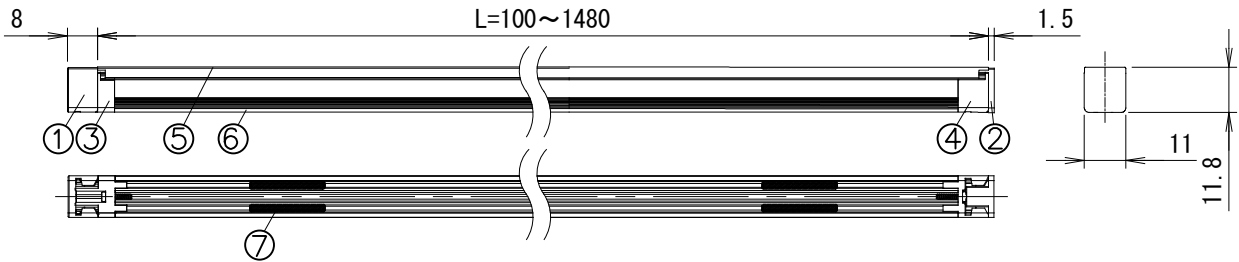

名称
C-ROD 800

型式
NTS-SLR11-**-**K**

1. 製品図

部品名	員数	材質	摘要
1 キャップA	1	PC	—
2 キャップB	1	PC	—
3 エンドカバーA	1	PC	—
4 エンドカバーB	1	PC	—
5 乳半カバー	1	乳半PC	—
6 本体ケース	1	アルミ	—
7 マグネット	-	ネオジウム	—
8 接続端子	2	銅	—

2. 仕様

入力電圧	DC24V
消費電力 ※1	16W (1180mmあたり)
消費効率	61.9lm/W (1180mmあたり/3000K)
質量	180g (1180mmあたり)
防塵・防滴性能	IP20
平均演色評価数 (Ra)	Min90 (色温度2400KはMin80)
周囲温度	-20℃ ~ 45℃

※1 消費電力はJIS C 8105-3 の試験測定方法による。

3. 商品型番

NTS-SLR11-0100-**K

商品型式

- 色温度: 24:2400K
27:2700K
30:3000K
35:3500K
40:4000K
- 長さ
0100: 100mm 0580: 580mm
0200: 200mm 0851: 851mm
0251: 251mm 0951: 951mm
0300: 300mm 1151: 1151mm
0551: 551mm 1180: 1180mm
1480: 1480mm

4. 接続長/対応ドライバー

最大直列接続長	最大並列接続長	最大出力電力	専用電源(別売)
4.5m	4.5m	60W	NTC-E060CV0241
5m	13.5m	180W	NTC-E180CV0241

※ドライバーとの接続は別売りの電源接続オプション(NTS-SLR11-DC/NTS-SLR11-DC-END)が必要となります。

5. ご注意

- LED素子にはバラツキがあるため、同一形式商品でも商品ごとに発光色、明るさが異なる場合があります。
- LED素子は、経時的発光色、明るさのバラツキが発生する場合があります。
- 落下の恐れがあるため、マグネットによる天井や高所への取付は絶対にしないでください。
- 落下の恐れがあるため、ブラケットによる天井への取付けは人にあたらない環境(棚等)でご使用ください。
- ラジオやテレビなどの音響および映像機器の近くで点灯しますと、雑音が入ることがあります。
- 交換の際はLEDモジュールごと交換してください。LED素子単体では交換できません。
- 調光には、別売の調光器(CD1500PWM)または、Lutron PWM調光モジュールをご使用ください。
- 調光器使用時に、器具からわずかに音鳴りする場合がございますが、異常ではございません。
- 安全に使用していただくために、別冊の取付説明書、取扱説明書を《ご使用前に必ずご確認ください》。

名称
C-ROD 800

型式
NTS-SLR11-**-**K**

6. マグネット位置

NTS-SLR11-0100-**K マグネット(2個)

NTS-SLR11-0200-**K マグネット(4個)

NTS-SLR11-0251-**K マグネット(4個)

NTS-SLR11-0300-**K マグネット(4個)

NTS-SLR11-0551-**K マグネット(4個)