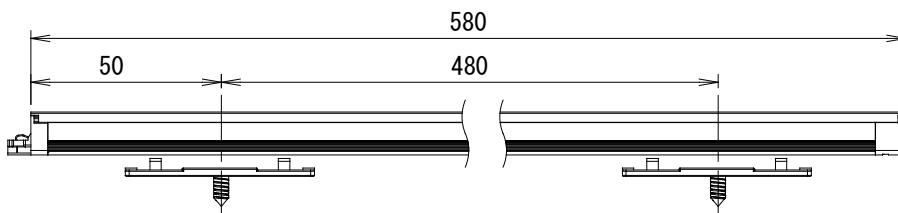

NTS-SLR11-0200-**K ブラケット/ネジ(各2個)

NTS-SLR11-0251-**K ブラケット/ネジ(各2個)

NTS-SLR11-0300-**K ブラケット/ネジ(各2個)

NTS-SLR11-0551-**K ブラケット/ネジ(各2個)

NTS-SLR11-0580-**K ブラケット/ネジ(各2個)

名称

C-ROD 800

型式