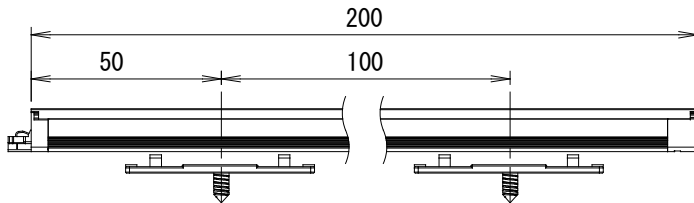

NTS-SLR11-1180-**K マグネット(6個)

NTS-SLR11-1480-**K マグネット(6個)

名称

C-ROD 800

型式

NTS-SLR11-****-**K

7. ブラケット取付位置

NTS-SLR11-0100-**K ブラケット/ネジ(各1個)