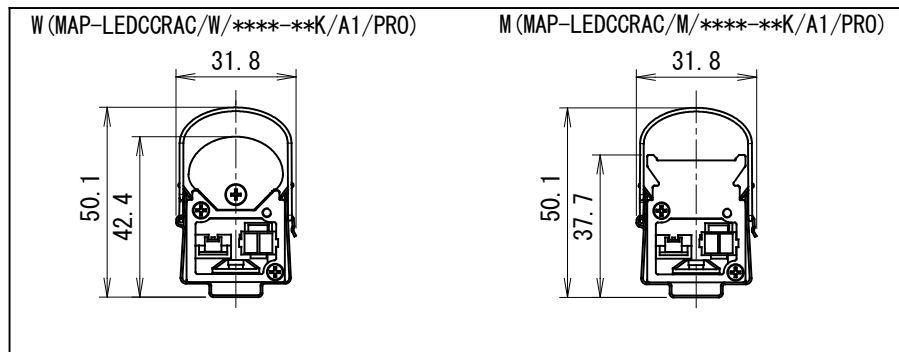

名称

取付クリップ

型式

MAP-CCRAC/CL/02

1. 製品図

付属品

- トラス頭タッピングネジ
呼び3.5×16(2個)

●取付クリップ・落下防止ワイヤ取付時寸法

部品名	員数	材質	摘要
1 取付クリップ	2	SUS304	—
2 落下防止ワイヤ	2	SUS304	—

姿図

2. 製品型番

MAP-CCRAC/CL/02

3. 適合製品品番

MAP-LEDCCRAC/*/*-****-**K/A1/PRO

製品型式

バージョン

色温度 : 24=2400K

27=2700K

30=3000K

35=3500K

40=4000K

器具全長 : 0318=317.5mm

0500=500mm

0811=810.5mm

0993=993mm

1121=1121mm

1249=1249mm

1486=1486mm

配光 : W

M

4. ご注意

●必ず適合製品と組合わせてご使用ください。