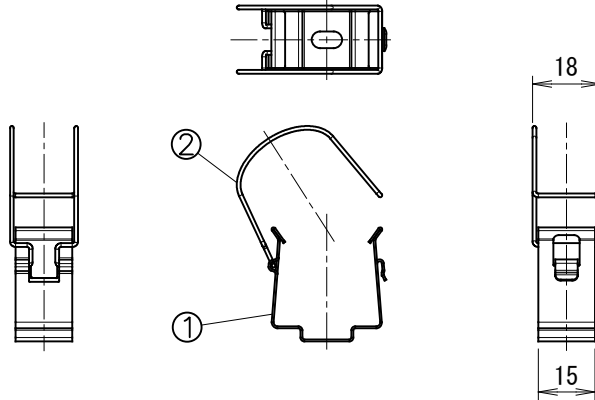

名称

取付クリップ

型式

MAP-CCRAC/CL/02

1. 製品図

付属品

- トラス頭タッピングネジ
呼び3.5×16(2個)

●取付クリップ・落下防止ワイヤ取付時寸法

部品名	員数	材質	摘要
1 取付クリップ	2	SUS304	—
2 落下防止ワイヤ	2	SUS304	—

姿図

2. 製品型番

MAP-CCRAC/CL/02

3. 適合製品品番

MAP-LEDCCRAC/*/*-****-**K/A1/PRO

製品型式

バージョン

色温度 : 24=2400K

27=2700K

30=3000K

35=3500K

40=4000K

器具全長 : 0318=317.5mm

0500=500mm

0811=810.5mm

0993=993mm

1121=1121mm

1249=1249mm

1486=1486mm

配光 : W

M

4. ご注意

●必ず適合製品と組合わせてご使用ください。