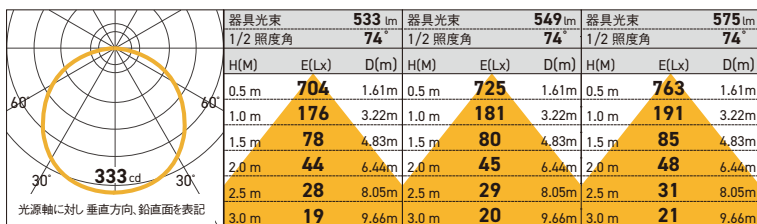

※1000mmの場合での性能

2500K

4000K相当

5700K