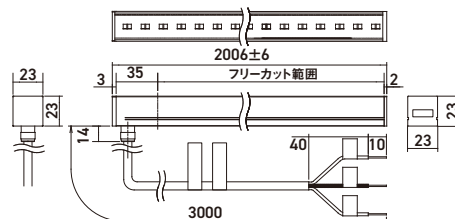

オプション品の曲線取付レールも2mタイプが発売されました。

2023年5月17日発売

〈ネジ8個付属〉

MAP-CS10/RLC2000/01

¥13,000